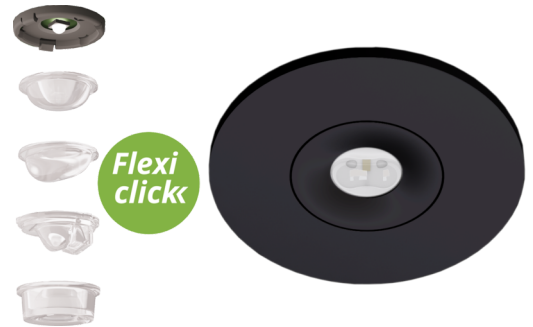

SI-Leuchte Art.-Nr.: EERL433SC-AZ

LED-Sicherheitsleuchte zur Ausleuchtung der Flucht- und Rettungswege nach DIN EN 60598-1, DIN EN 60598-222 und DIN EN 1838.

Die Deckeneinbauleuchte aus Zink-Aluminium passt sich unauffällig der Decke an. Sie kann neben herkömmlicher Deckeneinbaumontage ebenfalls in konventionelle, sowie Brandschutzdosen montiert werden. Durch die in der Linse eingebrachte Status LED wird die Harmonie des Gehäuses nicht unterbrochen. Der Einsatz von Streulinse und leistungsstarker LED ERT Technik erreicht eine optimale Lichtverteilung und Ausleuchtung der Flucht- und Rettungswege. Der innovative integrierte Linsenträger mit Schnellmontagevorrichtung ermöglicht den flexiblen Einsatz unterschiedlicher Linsentypen je nach Anwendungsfall. Rund- und Flurlinse sind bei jeder Leuchte bereits im Lieferumfang enthalten.

TECHNISCHE DATEN

Leuchtentyp	Sicherheitsleuchte
Montageart	Deckeneinbau
Piktogramm	Nein
Leuchtmittel	LED
Gehäusematerial	Zink-Druckguss
Farbe	RAL 7016
Schutzart IP	20
Schlagfestigkeitsgrad IK	≥ 3
Schutzklasse	2
Versorgung	Einzelbatterie
Überwachung	SC - SelfControl
Überbrückungszeit	3 h
Batterie	6,4V/1,2Ah LiFeP04
Betriebsart	DS/BS
Eingangsspannung AC	230 V
Eingangsfrequenz Hz	50 Hz
Leistung max.	4,2 W
Leistung DS	3,4 W
Leistung BS	0,9 W
Umgebungstemp. DS	-5 °C / 40 °C

Umgebungstemp. BS	-5 °C / 40 °C
Höhe	4 mm
Durchmesser	88 mm
Einbaumaß \varnothing	68 mm
Gewicht	0.36 kg
Gewicht inkl. Verp.	0.49 kg
Anschlussquerschnitt	1.5 mm
Schalteingang L'	Ja
Notlichtblockierung	Nein
Batterieanschluss	Stecker
Dimmfunktion	Nein
Lichtstrom Netz	255 lm
Lichtstrom Not	255 lm
Ursprungsland	Deutschland
EAN	4260766556036

LSYS-F4 - 4x Flurlinsen für Leuchten mit Linsensystem

LSYS-R4 - 4x Rundlinsen für Leuchten mit Linsensystem.

LSYS-S4 - 4x Spotlinsen für Leuchten mit Linsensystem.