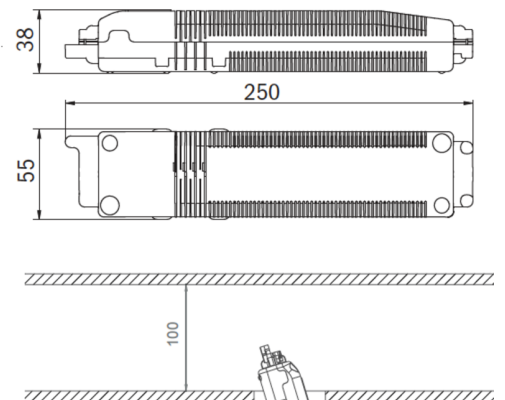

SI-Leuchte Art.-Nr.: EERL433SC-AZ

LED-Sicherheitsleuchte zur Ausleuchtung der Flucht- und Rettungswege nach DIN EN 60598-1, DIN EN 60598-222 und DIN EN 1838.

Die Deckeneinbauleuchte aus Zink-Aluminium passt sich unauffällig der Decke an. Sie kann neben herkömmlicher Deckeneinbaumontage ebenfalls in konventionelle, sowie Brandschutzdosen montiert werden. Durch die in der Linse eingebrachte Status LED wird die Harmonie des Gehäuses nicht unterbrochen. Der Einsatz von Streulinse und leistungsstarker LED ERT Technik erreicht eine optimale Lichtverteilung und Ausleuchtung der Flucht- und Rettungswege. Der innovative integrierte Linsenträger mit Schnellmontagevorrichtung ermöglicht den flexiblen Einsatz unterschiedlicher Linsentypen je nach Anwendungsfall. Rund- und Flurlinse sind bei jeder Leuchte bereits im Lieferumfang enthalten.

TECHNISCHE DATEN

Leuchtentyp	Sicherheitsleuchte
Montageart	Deckeneinbau
Piktogramm	Nein
Leuchtmittel	LED
Gehäusematerial	Zink-Druckguss
Farbe	RAL 7016
Schutzart IP	20
Schlagfestigkeitsgrad IK	≥ 3
Schutzklasse	2
Versorgung	Einzelbatterie
Überwachung	SC - SelfControl
Überbrückungszeit	3 h
Batterie	6,4V/1,2Ah LiFeP04
Betriebsart	DS/BS
Eingangsspannung AC	230 V
Eingangsfrequenz Hz	50 Hz
Leistung max.	4,2 W
Leistung DS	3,4 W
Leistung BS	0,9 W
Umgebungstemp. DS	-5 °C / 40 °C

Umgebungstemp. BS	-5 °C / 40 °C
Höhe	4 mm
Durchmesser	88 mm
Einbaumaß \varnothing	68 mm
Gewicht	0.36 kg
Gewicht inkl. Verp.	0.49 kg
Anschlussquerschnitt	1.5 mm
Schalteingang L'	Ja
Notlichtblockierung	Nein
Batterieanschluss	Stecker
Dimmfunktion	Nein
Lichtstrom Netz	255 lm
Lichtstrom Not	255 lm
Ursprungsland	Deutschland
EAN	4260766556036

TECHNISCHE ZEICHNUNG

Maße EER / EEQ

Lochausschnitt EER / EEQ

EEx029: Schalterdose notwendig (nicht im Lieferumfang enthalten)

Einzelbatterie-Elektronik-Box (UH-1)

ZUBEHÖR

LSYS-B4 - 4x Beam-Linse für Leuchten mit