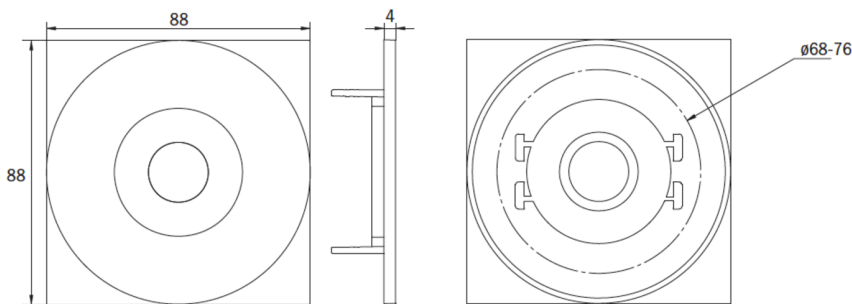

SI-Leuchte Art.-Nr.: EERL433SC-AZ

LED-Sicherheitsleuchte zur Ausleuchtung der Flucht- und Rettungswege nach DIN EN 60598-1, DIN EN 60598-222 und DIN EN 1838.

Die Deckeneinbauleuchte aus Zink-Aluminium passt sich unauffällig der Decke an. Sie kann neben herkömmlicher Deckeneinbaumontage ebenfalls in konventionelle, sowie Brandschutzdosen montiert werden. Durch die in der Linse eingebrachte Status LED wird die Harmonie des Gehäuses nicht unterbrochen. Der Einsatz von Streulinse und leistungsstarker LED ERT Technik erreicht eine optimale Lichtverteilung und Ausleuchtung der Flucht- und Rettungswege. Der innovative integrierte Linsenträger mit Schnellmontagevorrichtung ermöglicht den flexiblen Einsatz unterschiedlicher Linsentypen je nach Anwendungsfall. Rund- und Flurlinse sind bei jeder Leuchte bereits im Lieferumfang enthalten.

TECHNISCHE DATEN

Leuchtentyp	Sicherheitsleuchte
Montageart	Deckeneinbau
Piktogramm	Nein
Leuchtmittel	LED
Gehäusematerial	Zink-Druckguss
Farbe	RAL 7016
Schutzart IP	20
Schlagfestigkeitsgrad IK	≥ 3
Schutzklasse	2
Versorgung	Einzelbatterie
Überwachung	SC - SelfControl
Überbrückungszeit	3 h
Batterie	6,4V/1,2Ah LiFeP04
Betriebsart	DS/BS
Eingangsspannung AC	230 V
Eingangsfrequenz Hz	50 Hz
Leistung max.	4,2 W
Leistung DS	3,4 W
Leistung BS	0,9 W
Umgebungstemp. DS	-5 °C / 40 °C

Umgebungstemp. BS	-5 °C / 40 °C
Höhe	4 mm
Durchmesser	88 mm
Einbaumaß \varnothing	68 mm
Gewicht	0.36 kg
Gewicht inkl. Verp.	0.49 kg
Anschlussquerschnitt	1.5 mm
Schalteingang L'	Ja
Notlichtblockierung	Nein
Batterieanschluss	Stecker
Dimmfunktion	Nein
Lichtstrom Netz	255 lm
Lichtstrom Not	255 lm
Ursprungsland	Deutschland
EAN	4260766556036

TECHNISCHE ZEICHNUNG

Maße EER / EEQ

Lochausschnitt EER / EEQ

EEx029: Schalterdose notwendig (nicht im Lieferumfang enthalten)

Einzelbatterie-Elektronik-Box (UH-1)

ZUBEHÖR

LSYS-B4 - 4x Beam-Linse für Leuchten mit