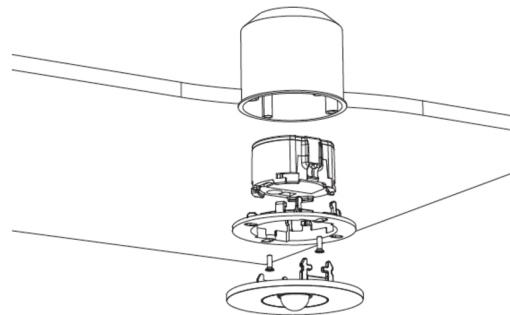

SI-Leuchte Art.-Nr.: EERL433SC-AZ

LED-Sicherheitsleuchte zur Ausleuchtung der Flucht- und Rettungswege nach DIN EN 60598-1, DIN EN 60598-222 und DIN EN 1838.

Die Deckeneinbauleuchte aus Zink-Aluminium passt sich unauffällig der Decke an. Sie kann neben herkömmlicher Deckeneinbaumontage ebenfalls in konventionelle, sowie Brandschutzdosen montiert werden. Durch die in der Linse eingebrachte Status LED wird die Harmonie des Gehäuses nicht unterbrochen. Der Einsatz von Streulinse und leistungsstarker LED ERT Technik erreicht eine optimale Lichtverteilung und Ausleuchtung der Flucht- und Rettungswege. Der innovative integrierte Linsenträger mit Schnellmontagevorrichtung ermöglicht den flexiblen Einsatz unterschiedlicher Linsentypen je nach Anwendungsfall. Rund- und Flurlinse sind bei jeder Leuchte bereits im Lieferumfang enthalten.

TECHNISCHE DATEN

Leuchtentyp	Sicherheitsleuchte
Montageart	Deckeneinbau
Piktogramm	Nein
Leuchtmittel	LED
Gehäusematerial	Zink-Druckguss
Farbe	RAL 7016
Schutzart IP	20
Schlagfestigkeitsgrad IK	≥ 3
Schutzklasse	2
Versorgung	Einzelbatterie
Überwachung	SC - SelfControl
Überbrückungszeit	3 h
Batterie	6,4V/1,2Ah LiFeP04
Betriebsart	DS/BS
Eingangsspannung AC	230 V
Eingangsfrequenz Hz	50 Hz
Leistung max.	4,2 W
Leistung DS	3,4 W
Leistung BS	0,9 W
Umgebungstemp. DS	-5 °C / 40 °C

Umgebungstemp. BS	-5 °C / 40 °C
Höhe	4 mm
Durchmesser	88 mm
Einbaumaß \varnothing	68 mm
Gewicht	0.36 kg
Gewicht inkl. Verp.	0.49 kg
Anschlussquerschnitt	1.5 mm
Schalteingang L'	Ja
Notlichtblockierung	Nein
Batterieanschluss	Stecker
Dimmfunktion	Nein
Lichtstrom Netz	255 lm
Lichtstrom Not	255 lm
Ursprungsland	Deutschland
EAN	4260766556036

TECHNISCHE ZEICHNUNG

Maße EER / EEQ

Lochausschnitt EER / EEQ

EEx029: Schalterdose notwendig (nicht im Lieferumfang enthalten)

Einzelbatterie-Elektronik-Box (UH-1)

ZUBEHÖR

LSYS-B4 - 4x Beam-Linse für Leuchten mit