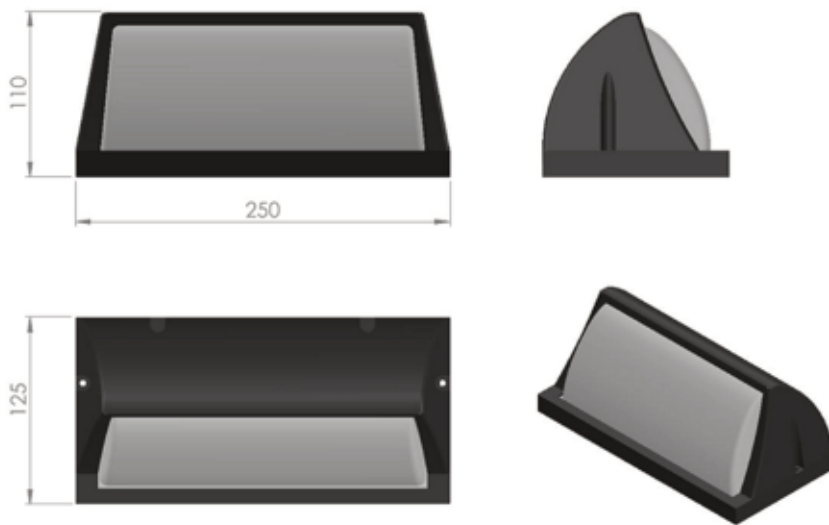

Artikeldatenblatt 1465

STAND 02/2026

Art.-Nr.:	1465
Artikel:	Excella 45 CBS
EAN:	4255637501895
Zolltarifnummer:	94054239
Leuchtenart:	Zentralbatterie
Montageart:	Wand
Prüfeinrichtung:	Zentralbatterie
Betriebsart:	Dauer- Bereitschaftsbetrieb
Eingangsspannung -frequenz:	230V AC 170 - 260V DC 50/60Hz
Schutzart:	IP65
Schutzklasse:	I
Schlagfestigkeit:	IK08
Max. Leistung AC:	13,9VA
Max. Leistung DC:	8,4W
Nennleistung Leuchtmittel:	9W
Lichtstrom Netzbetrieb:	580lm
Lichtstrom Notbetrieb:	580lm
Umgebungstemperatur:	-5°C ... +50°C
Gehäusematerial:	Aluminium-Druckguss
Gehäusefarbe (RAL):	RAL9005

Excella 45 CBS

Licht für die letzte Etappe

Sicherheitsleuchte zur Wandmontage aus hochwertigem Aluminium-Druckguss, aufwendige Pulverbeschichtung in Mattschwarz, mit edler und ansprechender Haptik. Nach vorn geneigter Abstrahlwinkel zum Ausleuchten von Fluren und Flächen. Abdeckung aus schlagzähem Polycarbonat (IK08) in hoher Schutzart (IP65).

Abmessungen

Breite (mm): 250

Höhe (mm): 125

Tiefe (mm): 110

Nettogewicht (kg): 1,048

Maßzeichnung | Dimensional drawing

Bohrplan | drilling plan