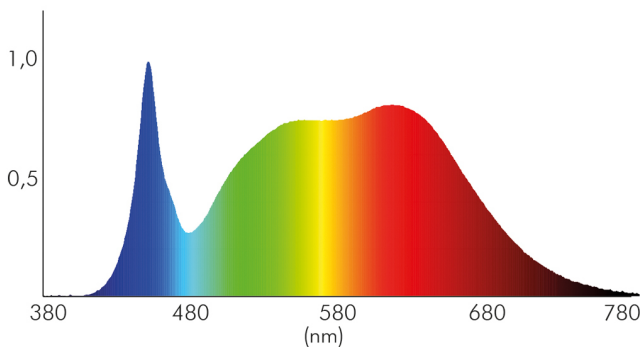

LED Shop Light 150 32W weiss 4000K 36° 900mA

LED Downlight mit COB - optimale Grundbeleuchtung und Brillanz

Lichtquellentyp	DLS/NMLS
Farbtemperatur	4000 K
Farbwiedergabeindex Ra	90
Lichtfarbe	neutralweiß
Ausstrahlwinkel	36°
Leuchtmittel	COB LED
Gesamtlichtstrom	2800 lm
LED Effizienz	88 lm/W
Lichtverteilung	symmetrisch
Farbabstand [McAdam]	4 SDCM
Lichtaustritt	direkt
Farbe steuerbar (RGB)	nein
Farblich abstimmbare Lichtquelle	nein

Spektrale Strahlungsverteilung (250..800 nm) - Diagramm

ELEKTRISCHE EIGENSCHAFTEN

Vernetzte Lichtquelle [CLS]	nein
Nennstrom der Leuchte	900 mA
Leistungsaufnahme im Bereitschaftszustand [Psb]	0 W
Direkt an die Netzspannung [MLS]/Nicht direkt an die Netzspannung angeschlossen [NMLS]	NMLS
Kabelquerschnitt [Leuchte]	0,5 mm²
Leiteranzahl	2
Kabellänge [Leuchte]	30 cm
Konstantstrom	900 mA
Dimmbar	ja

Stand:
01.02.2022
14:18:00