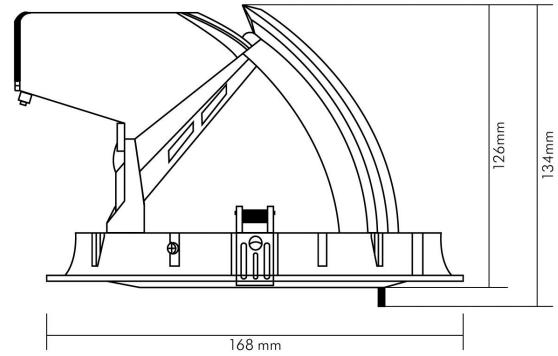

DATENBLATT

LED Shop Light 150 32W weiss 4000K 36° 900mA

LED Downlight mit COB - optimale Grundbeleuchtung und Brillanz

Artikelnummer	1565383210
GTIN	4044538061764

ENERGIEVERBRAUCHSKENNZEICHNUNG

Artikelnummer der Lichtquelle	1565383210
EPREL-Registrierungsnummer	933394
Energieeffizienzklasse	F

LICHTTECHNISCHE EIGENSCHAFTEN

Spitzen-Lichtstärke	10191 cd
Lichtstromerhalt	0,96
Lichtverteiler	Reflektor
L70B50 - Lebensdauer bei 25°C	50000 h
Leuchtenlichtfläche	transparent
Farbwertanteil [x]	0,38
Farbwertanteil [y]	0,38
Verwendete Beleuchtungstechnologie	LED
Ungebündeltes [NDLS] oder gebündeltes Licht [DLS]	DLS
Blendschutzschild	nein
Nutzlichtstrom [Φuse]	2800 lm
Nutzlichtstrom [Φuse] bezogen auf	schmalem Kegel (90°)
Lebensdauerfaktor	0,9
Hülle	keine Hülle
Farbwiedergabeindex R9	72
Lichtquelle mit hoher Leuchtdichte	nein
Lichtquelle austauschbar	nein

Stand:
01.02.2022
14:18:00