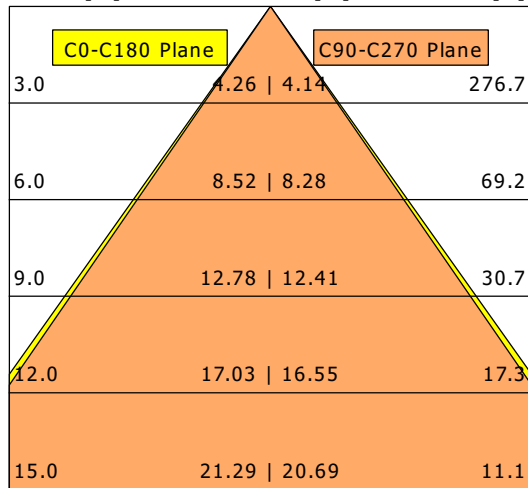

# LK-L 070.10840.2245.U19/DALI

Lichtkanal 070 | Light-Insert (APB, 1xLED 24W 840/4000K 3840lm)

— C0/C180 cd / 1000 lm    - - - C90/C270

	C0	C90	C180	C270
0°	649	649	649	649
15°	643	614	643	614
30°	416	397	416	397
45°	166	196	166	196
60°	49	64	49	64
75°	19	24	19	24
90°	0	0	0	0
cd / 1000 lm				

Offset [m]    Cone width [m]    Illuminance [lx]

<b>η</b>	LED
Efficiency	160 lm/W
Direct/Indirect	↓ 100% / ↑ 0%
System Power	24 W
<b>UGR</b>	X=4H, Y=8H
Reflection factors	70/50/20
UGR C0/C180	17.9
UGR C90/C270	18.7
CIE Flux Codes	72 93 98 100 100
Ra/CRI	>80