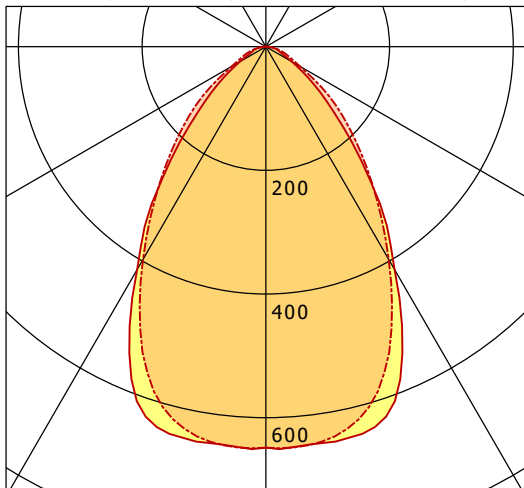

# LK-L 070.10840.2245.U19/DALI

Lichtkanal 070 | Light-Insert (APB, 1xLED 24W 840/4000K 3840lm)

— C0/C180 cd / 1000 lm    - - - C90/C270

	C0	C90	C180	C270
0°	649	649	649	649
15°	643	614	643	614
30°	416	397	416	397
45°	166	196	166	196
60°	49	64	49	64
75°	19	24	19	24
90°	0	0	0	0
cd / 1000 lm				

Offset [m]    Cone width [m]    Illuminance [lx]

<b>η</b>	LED
Efficiency	160 lm/W
Direct/Indirect	↓ 100% / ↑ 0%
System Power	24 W
<b>UGR</b>	X=4H, Y=8H
Reflection factors	70/50/20
UGR C0/C180	17.9
UGR C90/C270	18.7
CIE Flux Codes	72 93 98 100 100
Ra/CRI	>80