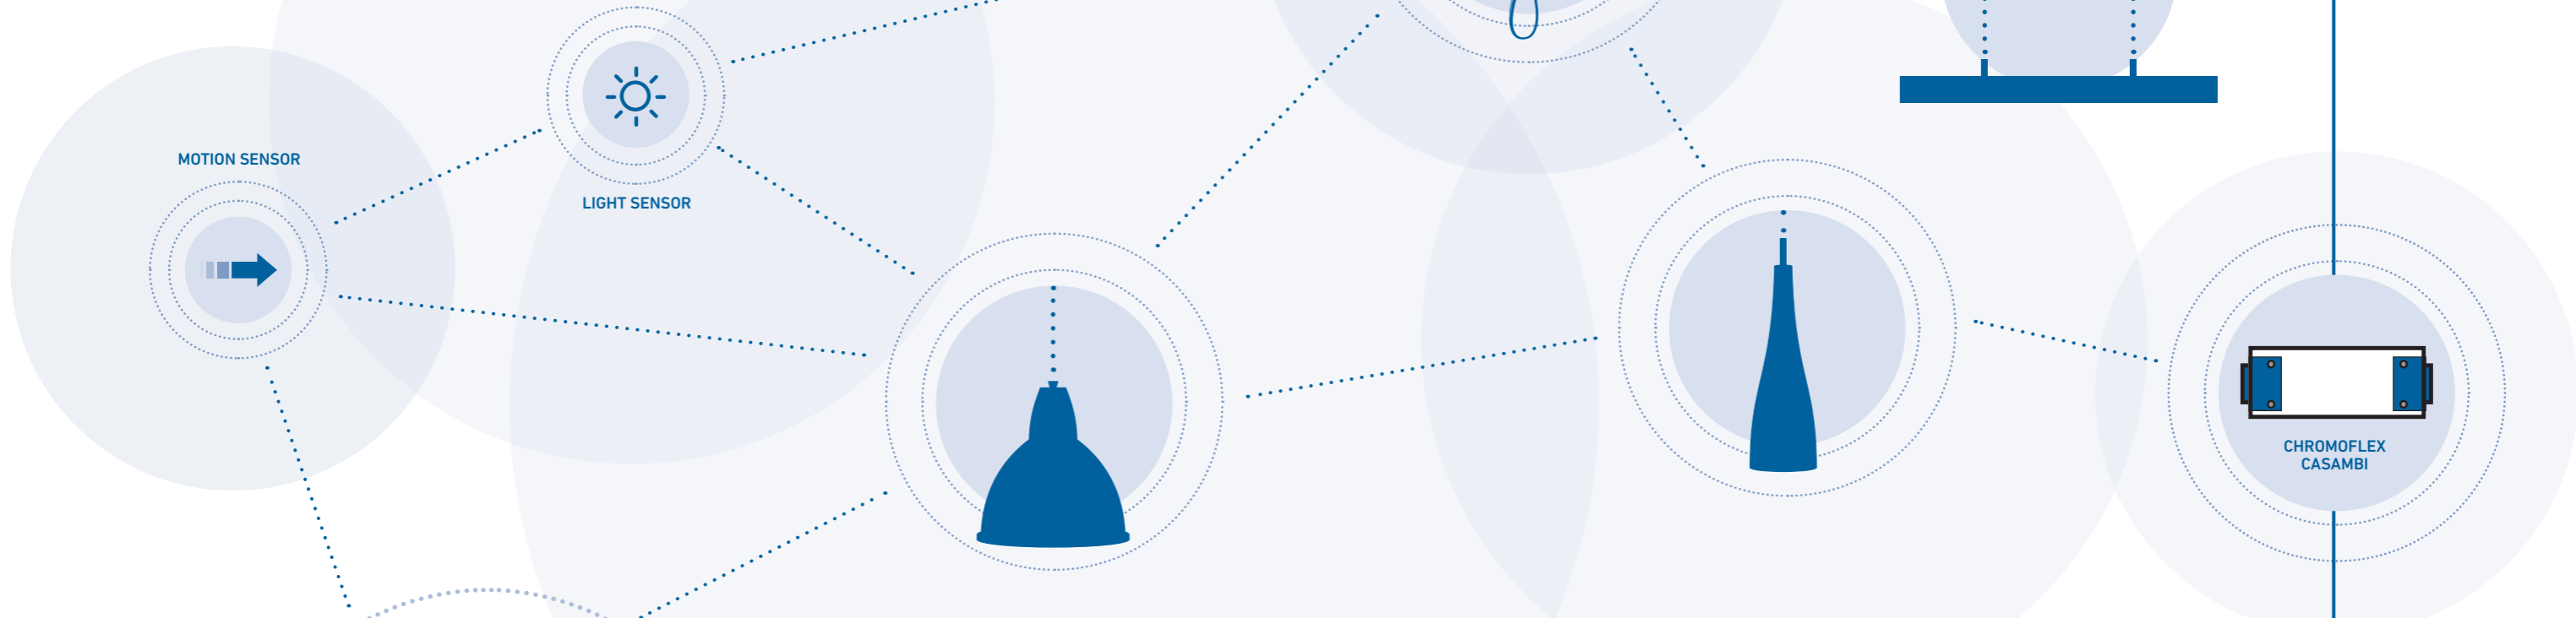

IOS & ANDROID APPS

SYNCHRONISATION DER KONFIGURATION
ALLER IM NETZWERK BETEILIGTEN ENDGERÄTE |
CONFIGURATION SYNCHRONIZATION OF
ALL END DEVICES INTEGRATED IN THE NETWORK

GROUPING 	SCENES 	ANIMATION 	GALLERY
CALENDER & TIMER 	SUNRISE & SUNSET 	LIGHT COLOUR 	COLOUR TEMPERATURE

COMPATIBLE WITH ALL CASAMBI MODULES

Der LED-Controller CHROMOFLEX CASAMBI ist eine professionelle Schnittstelle zur Inbetriebnahme und Steuerung von LED-Beleuchtungssystemen. Die Programmierung und die Bedienung kann direkt über die benutzerfreundliche Bedienoberfläche der Casambi-App auf dem Smartphone oder Tablet umgesetzt werden. Intuitiv lassen sich einzelne Leuchten beispielweise voreinstellen oder über individualisierbare Icons bequem zu einer Gruppe zusammenfügen.

Vier frei belegbare Taster-Eingänge ermöglichen den Anschluss von konventionellen Lichttastern. Dadurch haben Anwender die Möglichkeit, Szenen und Farbverläufe von einzelnen LED-Leuchten, oder von mehreren in Gruppen zusammengefassten LED-Lichtquellen, auch auf die herkömmliche Art zu steuern.

Four freely assignable inputs enable the connection of conventional push buttons. This enables users to also control scenes and color sequences of individual LED luminaires or of several LED light sources clustered together in groups, in the conventional way.