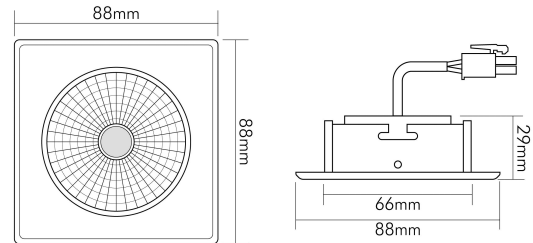

DATENBLATT

5068Q ECO Flat nickel-geb. 6W TUN 38° 350mA

LED Downlight 5068 Tunable White, COB LED

Artikelnummer	1858096947
GTIN	4044538072241

□

Kompatibel mit Casambi	nein
Reflektorfarbe	silber
Geeignet für Anzahl der Lichtquellen	1

LICHTTECHNISCHE EIGENSCHAFTEN

Lichtkegel	mediumstrahlend 21-40°
Farbtemperatur	2700 - 6500 K
LED Effizienz	95 lm/W
Gesamtlichtstrom	540 - 570 lm
Ausstrahlwinkel	38°
Farbabstand [McAdam]	3 SDCM
Farbwiedergabeindex Ra	90
Lichtverteiler	Reflektor
L70B50 - Lebensdauer bei 25°C	50000 h
Farbe steuerbar (RGB)	nein
Gesamtlichtstrom einstellbar	nein
Konstant-Lichtstrom-Regelung	nein
Lichtquelle austauschbar	nein
Leuchtenlichtfläche	transparent
Lichtverteilung	symmetrisch
Lichtaustritt	direkt
Leuchtmittel	COB LED

Eine Haftung für die von uns gelieferte Ware ist jedoch bei Vorliegen von natürlicher Abnutzung, Verschleiß sowie Verbrauch, insbesondere bei Betriebsmitteln LEDs etc. grundsätzlich ausgeschlossen und zwar auch dann, wenn diese bei Lieferung bereits mit der Ware verbunden sind. Angaben zur durchschnittlichen Lebensdauer und Lichtfarben dienen nur der Orientierung, sind unverbindlich und stellen keine Beschaffensvereinbarung dar. Technische und gestalterische Änderungen im Zuge stetiger Produktentwicklungen vorbehalten. nobile AG – Wächtersbacher Str. 78 - 60386 Frankfurt/M. Germany - www.nobile.de

Stand:
30.06.2023
09:54:00