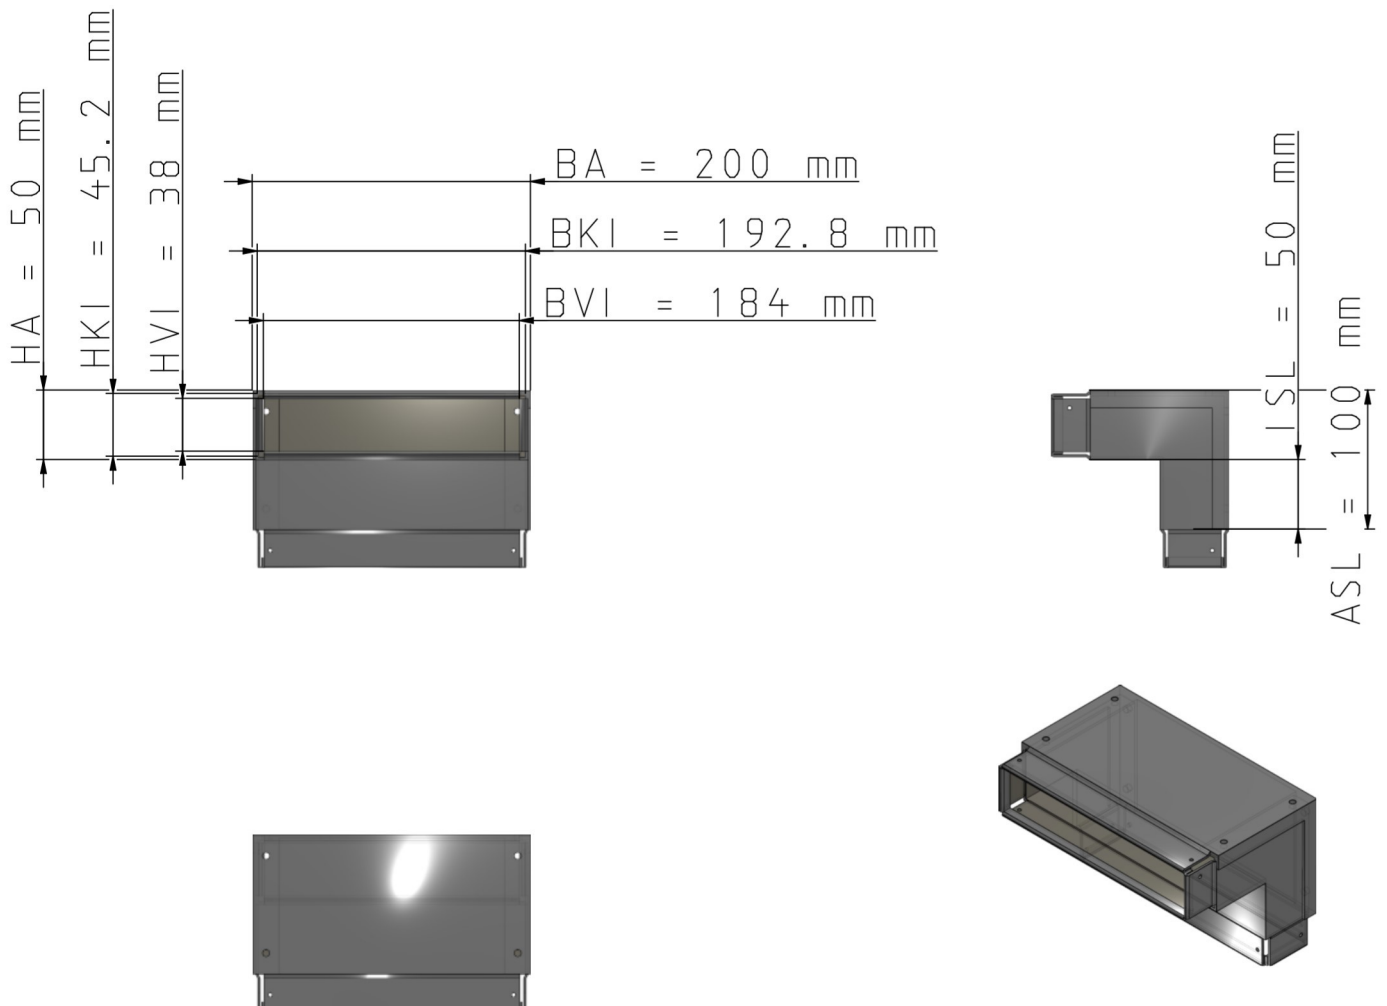

## Maßzeichnungen Instafix® BKI Installationskanal

Artikelnummer: IFAE200050v

Instafix® BKI Außenecke 90° 50 x 200 x 50 mm, verzinkt  
GTIN 4251636714946

Maßzeichnungen:

Einfach. Sicher. Für alle.

Wichmann Brandschutzsysteme GmbH & Co. KG • Siemensstraße 7 • 57439 Attendorn