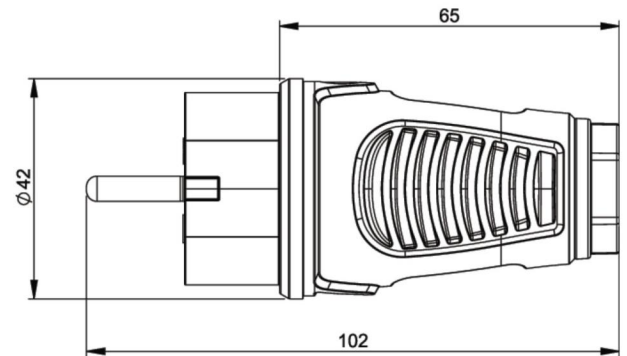

Artikel-Nr.	<b>0522-se</b>
Bezeichnung	<b>Taurus2 Vollgummi-Stecker 2SL IP54 (schwarz/gelb)</b>
Langbeschreibung	Schutzkontaktstecker Serie TAURUS2 - Vollgummi Farbe (Haube/Ring): schwarz/gelb Material (Haube/Kontaktträger): TPE/TPE Schutzkontaktsystem: zweifaches Erdungssystem 16A / 250V AC / 3p (2P+E), Schutzart: IP54
GTIN (EAN)	9003399528798
Ursprungsland	AT
Zolltarifnummer	85366990
Nettogewicht	0,070 kg
Verpackungsmenge	30
Mindestbestellmenge	200

ETIM 9.0	EC000242
Ausführung	Hybridstecker CEE 7/7 (Typ E/F)
Schutzkontakt	Erdungsclips
Werkstoff	Vollgummi
Werkstoffgüte	Thermoplast
Schutzart (IP)	IP54
Steckrichtung	gerade
Anschluss technik	Schraubklemme
Farbe	schwarz
Polzahl	3
Nennspannung	250 V
Nennstrom	16 A
Für erschwerte Bedingungen (nach VDE)	Ja

K (Kabel Ø)	6-13 mm
Leitung flexibel	0,75-2,5 mm <sup>2</sup>
Kontaktschrauben	80 Ncm
Zugentlastung	110 Ncm
Abmantelungslänge	30 mm
Abisolierlänge	7 mm

<https://www.pcelectric.at/shop/de/?func=detail&artnr=0522-se>