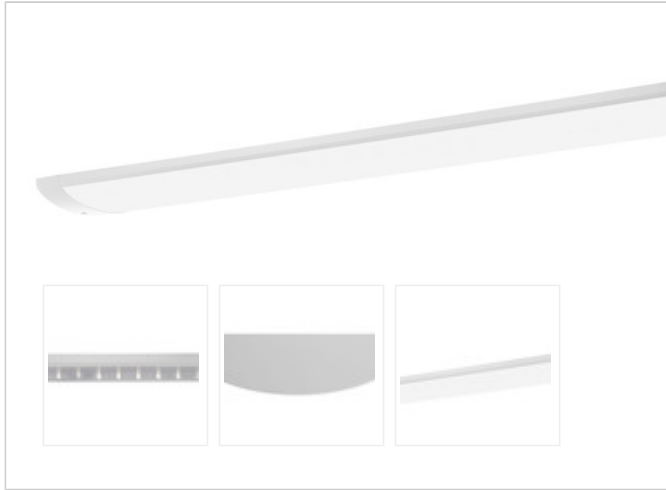

Artikel-Nr: 76136591

Anbauleuchten

Leuchte TROJA G2 SKII DALI 1261mm PCO 1x71W 110° 6500lm

Vandalismus geschützte LED Leuchte in SKII mit MID-Power LEDs, LED Einheit in der Abdeckung integriert und per PEC System (PRACHT EASY CONNECT) schnell zu montieren. Konverter in Leuchte integriert. Flaches, stabiles Aluminiumgehäuse mit integriertem decken-/wandseitigem Kabelführungskanal, schlagfeste Abdeckung aus opalisiertem Polycarbonat, eingefasst in Aluminium-Rahmenprofil und Endkappen aus Aluminium-Druckguss, weiß, pulverbeschichtet, mit Innensechskant- oder Sicherheits-Verschlusschrauben, umlaufende Silikondichtung, geeignet für Decken- und waagerechte Wandmontage, Eckmontage mit Zubehör möglich. Ein-Mann-Montage mit variablen Befestigungsabständen durch PRACHT-KLAMMER-SYSTEM, die Befestigungsklammern sind nach der Montage der Abdeckung vor unbefugtem Zugriff geschützt. Achtung: PRACHT MANUFAKTUR! Sie benötigen eine andere Lichtfarbe, Gehäusefarbe oder Durchgangsverdrahtung? Besondere Herausforderungen? Kein Problem. Wir bieten individuelle Lösungen für Ihre Anforderungen.

Standard Montageart	Decke, waagerechte Wand
Optionale Montageart	Eckmontage

Leitungsschutz C10A	15
Leitungsschutz C16A	25

LED-Platine austauschbar	möglich
--------------------------	---------

MATERIAL

Gehäusefarbe	Weiss RAL 9010
--------------	----------------