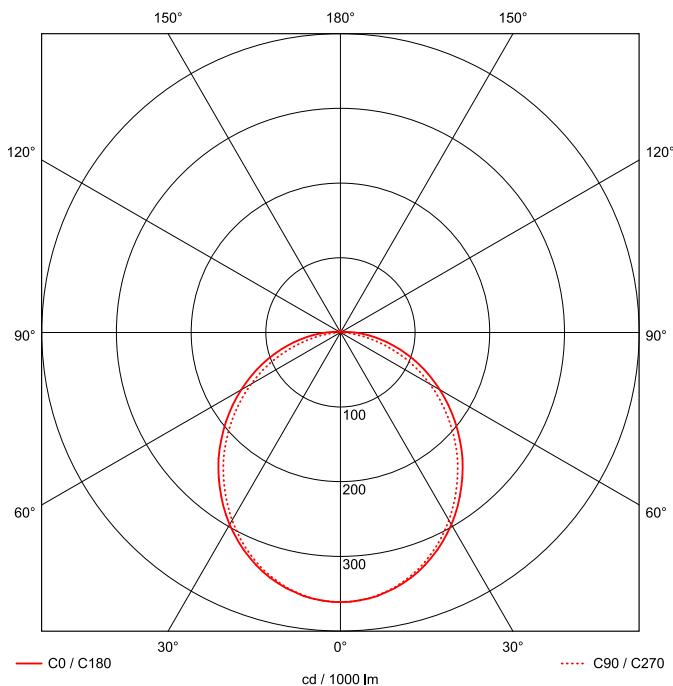

Artikel-Nr: 76136591

Anbauleuchten

Leuchte TROJA G2 SKII DALI 1261mm PCO 1x71W 110° 6500lm

Vandalismus geschützte LED Leuchte in SKII mit MID-Power LEDs, LED Einheit in der Abdeckung integriert und per PEC System (PRACHT EASY CONNECT) schnell zu montieren. Konverter in Leuchte integriert. Flaches, stabiles Aluminiumgehäuse mit integriertem decken-/wandseitigem Kabelführungskanal, schlagfeste Abdeckung aus opalisiertem Polycarbonat, eingefasst in Aluminium-Rahmenprofil und Endkappen aus Aluminium-Druckguss, weiß, pulverbeschichtet, mit Innensechskant- oder Sicherheits-Verschlusschrauben, umlaufende Silikondichtung, geeignet für Decken- und waagerechte Wandmontage, Eckmontage mit Zubehör möglich. Ein-Mann-Montage mit variablen Befestigungsabständen durch PRACHT-KLAMMER-SYSTEM, die Befestigungsklammern sind nach der Montage der Abdeckung vor unbefugtem Zugriff geschützt. Achtung: PRACHT MANUFAKTUR! Sie benötigen eine andere Lichtfarbe, Gehäusefarbe oder Durchgangsverdrahtung? Besondere Herausforderungen? Kein Problem. Wir bieten individuelle Lösungen für Ihre Anforderungen.

EAN 4018098314967 Energie-Effizienz-Klasse

Statistische
Warennummer 94054099

A++