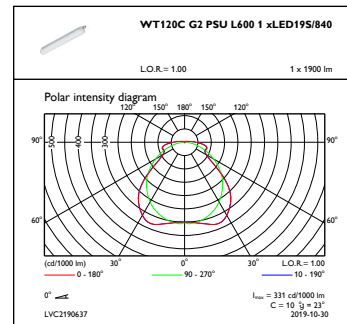

Gehäusematerial	Polykarbonat
Reflektor-Material	Stahl
Optisches Material	Polycarbonat
Material optische Abdeckung/Linse	Polykarbonat
Material Montageplatte	Stahl
Befestigungsmaterial	Edelstahl
Ausführung optische Abdeckung	Satiniert
Gesamte Länge	665 mm
Gesamte Breite	80 mm

Gesamte Höhe	76 mm
Farbe	Grau
Abmessungen (Höhe x Breite x Tiefe)	76 x 80 x 665 mm (3 x 3.1 x 26.2 in)

Zulassungen und Anwendungseigenschaften

Schutzart (IP)	IP65 [Schutz gegen Eindringen von Staub, strahlwassergeschützt]
Schlagfestigkeit (IK)	IK08 [5 J vandal-geprüft]

Umgebungstemperaturbereich	-20 bis +35 °C
Bemessungs-Umgebungstemperatur	25 °C
Maximaler Dimmlevel	Nicht zutreffend
Geeignet zum häufigen An- und Ausschalten	Ja

Produktdaten

Gesamt-Produktcode	871869996244900
Bestell-Produktname	WT120C G2 LED19S/840 PSU MDU L600
EAN/UPC - Produkt	8718699962449
Bestellcode	96244900
Anzahl pro Verpackung	1
SAP-Zähler - Pakete pro Außenkarton	1
SAP-Material	910505100036
Nettogewicht (Einzelteil)	0,930 kg

CoreLine LED-Feuchtraumleuchte

Abmessungsskizzen

CoreLine Waterproof WT120C

Photometrische Daten

IFGU1_WT120CG2PSUL6001xLED19S840

OFPC1_WT120CG2PSUL6001xLED19S840