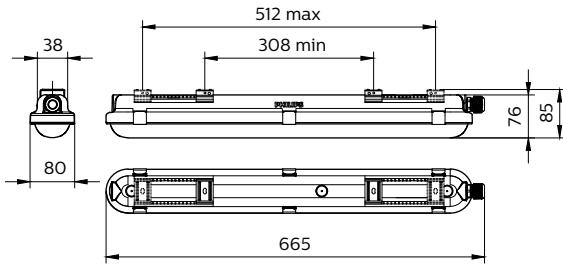

CoreLine LED-Feuchtraumleuchte

Abmessungsskizzen

CoreLine Waterproof WT120C