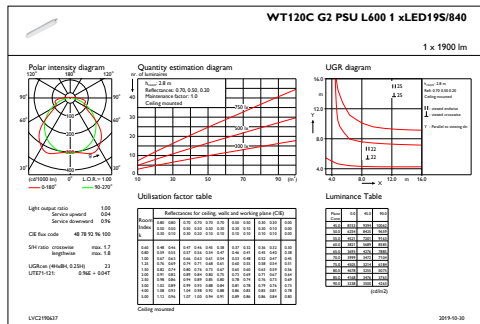

Photometrische Daten

IFGU1_WT120CG2PSUL6001xLED19S840