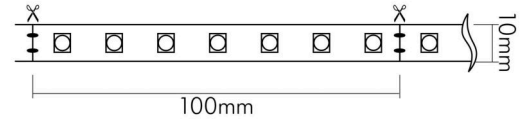

DATENBLATT

Flexible LED SMD 2835 10m 930 14,4W/m 48V IP20

Flexibles LED Band mit SMD 2835

Artikelnummer	5011305930
GTIN	4044538075679

ENERGIEVERBRAUCHSKENNZEICHNUNG

Energieeffizienzklasse	F
------------------------	---

LICHTTECHNISCHE EIGENSCHAFTEN

Lichtquellentyp	DLS/NMLS
Ungebündeltes (NDLS) oder gebündeltes Licht [DLS]	DLS
Farbtemperatur	3000 K
Gesamtlichtstrom je Rolle	14000 lm
Gesamtlichtstrom je Meter	1400 lm
Nutzlichtstrom (Φuse)	11600 lm
Nutzlichtstrom (Φuse) je Meter	1160 lm
Nutzlichtstrom [Φuse] je Rolle	11600 lm
Nutzlichtstrom (Φuse) bezogen auf	breitem Kegel (120°)
Ausstrahlwinkel	120°
Farbabstand [MacAdam]	3 SDCM
Farbwiedergabeindex Ra	90
Farbwiedergabeindex R9	61
Farbwertanteil (x)	0,44
Farbwertanteil (y)	0,403
Spitzen-Lichtstärke	480 cd
L70B50 - Lebensdauer bei 25°C	30000 h
L90B10 - Lebensdauer bei 25 °C	26000 h
Lebensdauerfaktor	0,9

TEMPERATUREIGENSCHAFTEN

Umgebungstemperatur [Ta]	0 - 25 °C
--------------------------	-----------

MAßE UND GEWICHT

Länge	10000 mm
Länge der einzelnen Abschnitte	100 mm
Breite	10 mm
Höhe	1,2 mm

MATERIAL UND FARBE