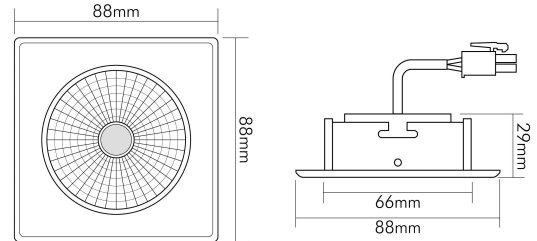

DATENBLATT

5068Q ECO Flat weiß-matt 6W TUN 38° 350mA

LED Downlight 5068 Tunable White, COB LED

Artikelnummer	1858096047
GTIN	4044538072203

□

Kompatibel mit Casambi	nein
Reflektorfarbe	silber
Geeignet für Anzahl der Lichtquellen	1

LICHTTECHNISCHE EIGENSCHAFTEN

Lichtkegel	mediumstrahlend 21-40°
Farbtemperatur	2700 - 6500 K
LED Effizienz	95 lm/W
Gesamtlichtstrom	540 - 570 lm
Ausstrahlwinkel	38°
Farbabstand [McAdam]	3 SDCM
Farbwiedergabeindex Ra	90
Lichtverteiler	Reflektor
L70B50 - Lebensdauer bei 25°C	50000 h
Farbe steuerbar (RGB)	nein
Gesamtlichtstrom einstellbar	nein
Konstant-Lichtstrom-Regelung	nein
Lichtquelle austauschbar	nein
Leuchtenlichtfläche	transparent
Lichtverteilung	symmetrisch
Lichtaustritt	direkt
Leuchtmittel	COB LED

Stand:
30.06.2023
09:55:00