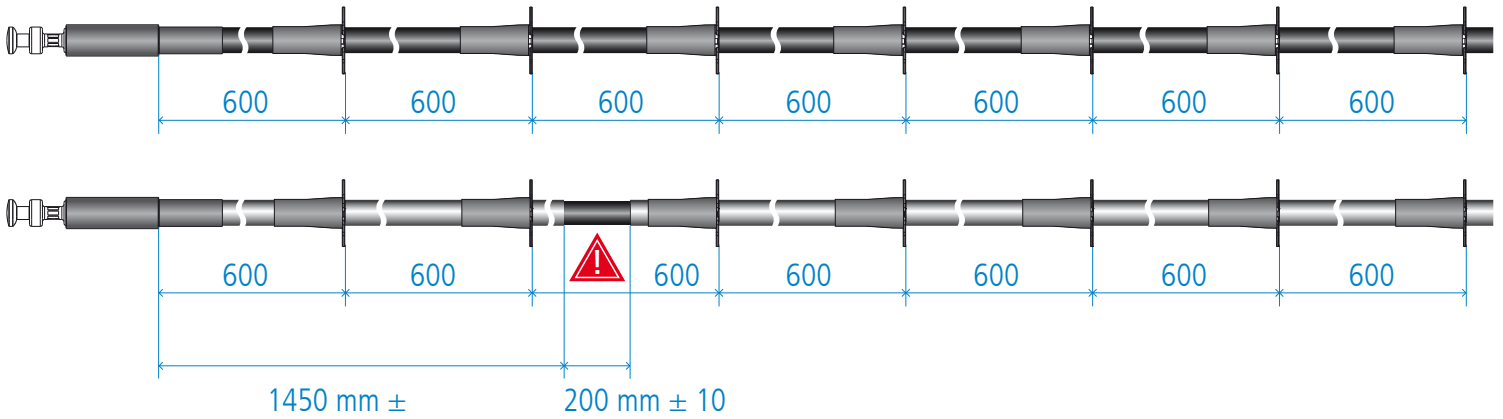

SCHIRM HVI SCH RED

- 819 220 + 105 330
- 819 223 + 105 331
- 819 326
- 819 336
- 819 328
- 819 338

SCHIRM HVI SCH RED