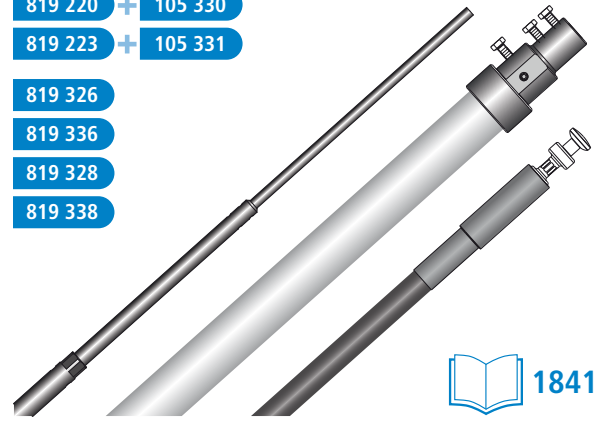

SCHIRM HVI SCH RED

- 819 220 + 105 330
- 819 223 + 105 331
- 819 326
- 819 336
- 819 328
- 819 338

SCHIRM HVI SCH RED