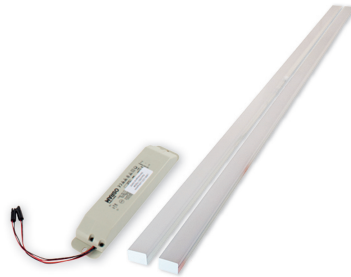

<b>Produktbezeichnung</b>	LAVA-LED-500-WW
<b>Artikelnummer</b>	40464
<b>Hersteller</b>	ETHERMA

### Produktbeschreibung

LED-Beleuchtung für LAVA-BASIC-500DM, 43W, 2050lm, 2700K

LAVA-LED ist ein Zubehör für den Infrarotstrahler LAVA BASIC-DM, der als Stimmungslicht oder zur Beleuchtung von Räumen und Arbeitsplätzen eingesetzt wird. Die LAVA LED besteht aus zwei weißen Aluminiumprofilen mit einer opalen Plexiglasabdeckung für die ideale Lichtstreuung und ist an den Längsseiten des Infrarotstrahlers angebracht. Die Steuerung der LAVA-LED ist unabhängig von der Infrarot-Heizung. Mit dem optionalen Dimmmodul können die LED-Lichtleisten per Kabel-Taster oder mit einer Fernbedienung gedimmt werden. Lichtfarbe: 2700 K und 4000 K; Lichtintensität: 3000 lm / lfm; Leistung: 24 W / m; Lebensdauer: 60.000 Stunden; Abstrahlwinkel: 120°; IP 20, 24 V.

### Technische Details

<b>Spannungsart</b>	DC	<b>Nennspannung</b>	24 24 Volt
<b>Lampenform</b>	sonstige	<b>Nennstrom</b>	1792 1792 Milli-Ampere
<b>Filamentlampe</b>	Nein	<b>Lampenleistung</b>	43 43 Watt
<b>Ausführung Glas/Abdeckung</b>	opal	<b>Lichtstrom</b>	2050 2050 Lumen
<b>Lichtfarbe nach EN 12464-1</b>	warmweiß <3300 K	<b>Bemessungslichtstrom nach IEC 62722-2-1</b>	2050 Lumen
<b>Sockel</b>	sonstige	<b>Lampenlichtausbeute</b>	3000 Lumen/Watt
<b>Farbe</b>	sonstige	<b>Lichtstärke</b>	1120 Candela
<b>Gehäusefarbe</b>	weiß	<b>Farbtemperatur</b>	2700 2700 Kelvin
<b>Dimmbar</b>	Ja	<b>Ausstrahlungswinkel</b>	110 Grad
<b>Schutzart (IP)</b>	IP20	<b>Durchmesser</b>	35 Millimeter
<b>Fernbedienung möglich</b>	Ja	<b>Länge</b>	900 Millimeter
<b>Mit Fernbedienung</b>	Nein	<b>Gewichteter Energieverbrauch in 1.000 Stunden</b>	43 Kilowattstunden
<b>Photobiologische Sicherheit nach EN 62471</b>	sonstige	<b>Mittlere Nennlebensdauer</b>	60000 Stunde