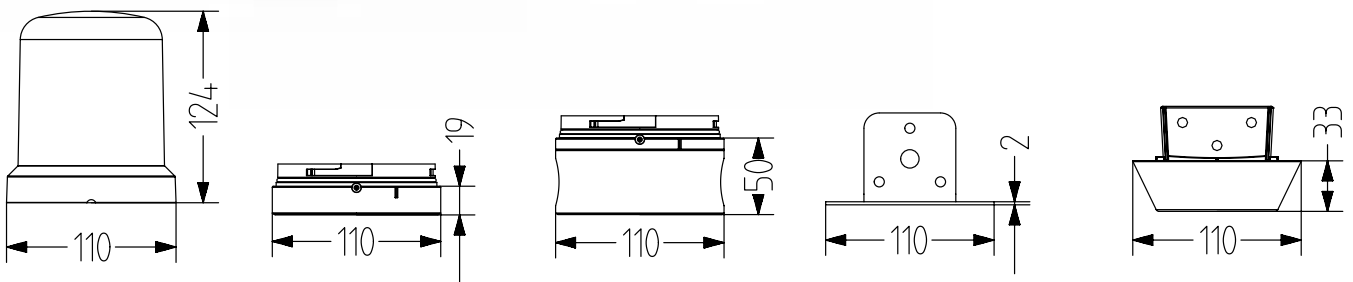

RMM LED Mehrfarbenleuchte

- 110mm Ø große modulare LED Mehrfarbenleuchte
- überragende Lichtintensität und höchste Signalwirkung
- bis zu 25 Cd Lichtstärke (farbabhängig)
- alle 7 Farben extern ansteuerbar
- LED Dauerlicht
- eigenständiges ansprechendes Produktdesign
- hohe Schutzart IP66 & Schlagfestigkeit IK08
- Basismodule für alle erforderlichen Montagearten
- optionale Kombination mit 32-Ton Schallgeber
- umfangreiches Zubehör (Montagewinkel, Dichtungen, Kabeleinführungen)
- für industrielle und allgemeine Anwendungen

TECHNISCHE DATEN

Durchmesser (Basis)	110 mm
Gehäuse	Polycarbonat
Kalotte	Polycarbonat, innen gerippt, Farben: Rot, Gelb, Grün, Blau, Klar, Magenta, Türkis
Montageart	beliebig, Conduit Montage
Leitungseinführung	Je nach Basis Durchführungstülle oder Kabelverschraubung (Kabeleinführung von unten und seitlich)
Anschlusstechnik	Schraubklemme
Leckstrom	3mA