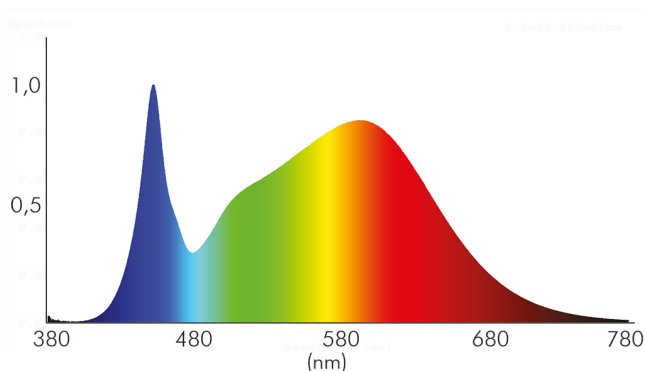

5068 ECO DOB schwarz-matt 8W 840 38° dim C

LED Downlight 5068 ECO DOB, COB LED, schwenkbar

Lichtquelle mit hoher Leuchtdichte	nein
Lichtquelle austauschbar	nein
Lichtquellentyp	DLS/MLS
Farbtemperatur	4000 K
Farbwiedergabeindex Ra	85
Ausstrahlwinkel	38°
Leuchtmittel	COB LED
Gesamtlichtstrom	630 lm
LED Effizienz [System]	88 lm/W
Lichtverteilung	symmetrisch
Farbabstand [McAdam]	3 SDCM
Lichtaustritt	direkt
Farbe steuerbar (RGB)	nein
Farblich abstimmbare Lichtquelle	nein

Spektrale Strahlungsverteilung (250..800 nm) - Diagramm

ELEKTRISCHE EIGENSCHAFTEN

Vernetzte Lichtquelle [CLS]	nein
Leistungsfaktor	0,93
Leistungsaufnahme im Bereitschaftszustand [Psb]	0 W
Direkt an die Netzspannung [MLS]/Nicht direkt an die Netzspannung angeschlossen [NMLS]	MLS
Verschiebungsfaktor	0,93
Dimmbar	ja
Nennspannung	230 V
Lampenleistung	8 W

Stand:
01.02.2022
14:18:00