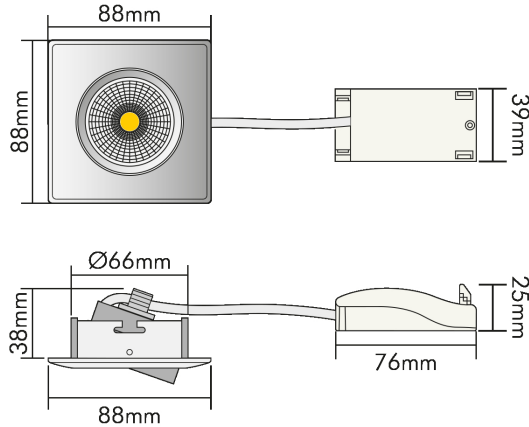

DATENBLATT

5068 ECO DOB schwarz-matt 8W 840 38° dim C

LED Downlight 5068 ECO DOB, COB LED, schwenkbar

Artikelnummer	1867050613
GTIN	4044538071756

ENERGIEVERBRAUCHSKENNZEICHNUNG

Artikelnummer der Lichtquelle	1867050613
EPREL-Registrierungsnummer	933422
Energieeffizienzklasse	F

LICHTTECHNISCHE EIGENSCHAFTEN

Spitzen-Lichtstärke	1040 cd
Lichtstromerhalt	0,96
Lichtverteiler	Reflektor
L70B50 - Lebensdauer bei 25°C	30000 h
Leuchtenlichtfläche	transparent
Farbwertanteil [x]	0,38
Farbwertanteil [y]	0,38
Verwendete Beleuchtungstechnologie	LED
Ungebündeltes [NDLS] oder gebündeltes Licht [DLS]	DLS
Blendschutzschild	nein
Nutzlichtstrom [Φuse]	600 lm
Nutzlichtstrom [Φuse] bezogen auf	schmalem Kegel (90°)
Lebensdauerfaktor	0,9
Flimmern [Pst LM]	1 W
Stroboskopeffekt [SVM]	0,4 W
Hülle	keine Hülle
Farbwiedergabeindex R9	19

Stand:
01.02.2022
14:18:00