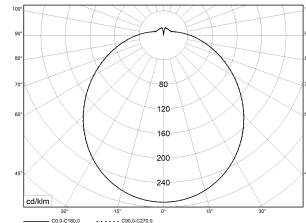

RKL-AQUA 2-PC 1xLED BASIC 4000K 1500lm 12W | Artikelnummer 75181740

PC
850°C

IK06

HB

LED-Anbauleuchte rund mit opaler Abdeckung in erhöhter Schutzart, geeignet für feuchte Umgebungen. Für die Montage an Decke oder Wand. Weißer Leuchtenkörper aus Polycarbonat (PC) mit Druckausgleichstopfen. Bombierte, strukturierte Abdeckung aus hochschlagfestem Polycarbonat (PC). Sicherer und stabiler Halt der Wanne/Abdeckung durch innenliegende Verschlussstechnik. 3-polige Anschlussklemme mit Steckkontakt, Durchschleifen möglich. 2 Kabeleinführungen. Zugelassen für den Einsatz in Innenbereichen und überdachten Außenbereich.

Technische Daten	
Kabeleinführung (Position)	rückseitig
Betriebs-Umgebungstemperatur - min.	-25 °C
Betriebs-Umgebungstemperatur - max.	25 °C
Prüfungen	
Schutzklasse	SK I
Schutzart	IP65
Schlagfestigkeit	IK06
Brennbarkeit (UL94)	HB
Glühdrahtfestigkeit	PC 850°C
CE-Konform	Ja
Maße und Gewichte	
Durchmesser	300 mm
Höhe (H)	115 mm
Bruttogewicht (incl. Verpackung)	0,9 Kg
Inhalts- / Verpackungsmenge	1 Stück
Paletteneinheit	165 Stück