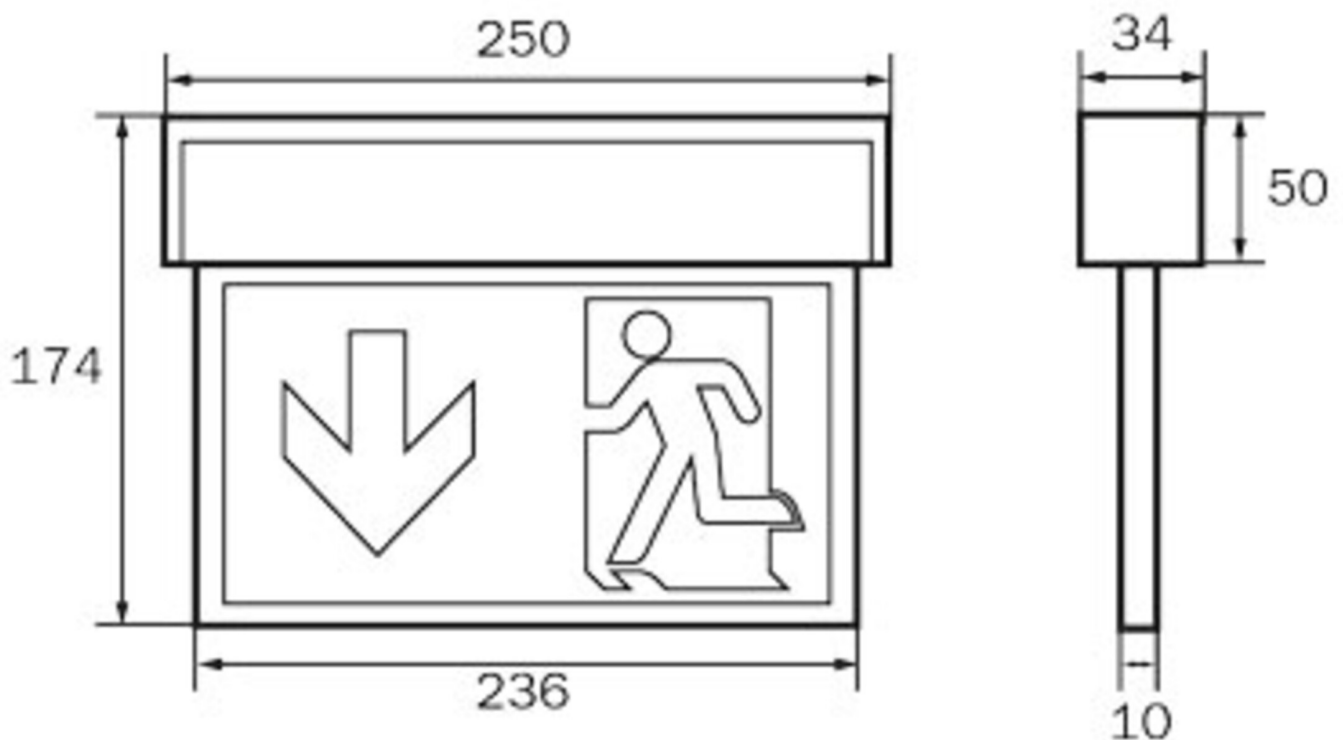

Leistung BS	1,5 W
Länge	34 mm
Breite	250 mm
Höhe	174 mm
Gewicht	0.7 kg
Gewicht inkl. Verp.	0.78 kg
Anschlussquerschnitt	2.5 mm
Schalteingang L'	Ja
Notlichtblockierung	Nein
Batterieanschluss	Stecker
Dimmfunktion	Nein
Lichtstrom Netz	190 lm
Lichtstrom Not	85 lm
Zolltarifnummer	94056120
Ursprungsland	Deutschland
EAN	4260766550263

TECHNISCHE ZEICHNUNG