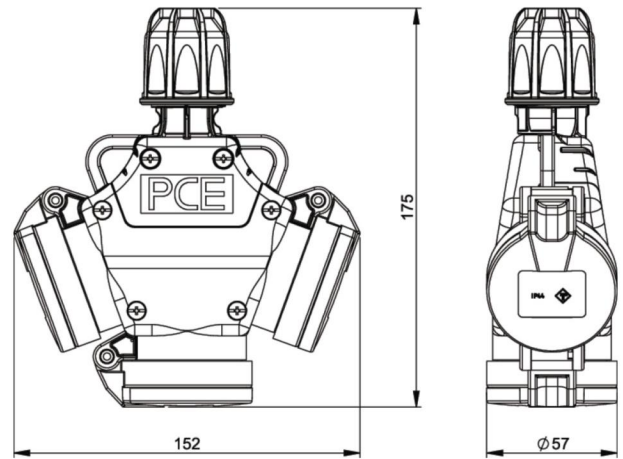

Artikel-Nr.	<b>253622-s</b>
Bezeichnung	<b>3-Wegekupplung Vollgummi nat Klappdeckel IP44</b>
Langbeschreibung	3-Wege Schutzkontaktkupplung Vollgummi mit Klappdeckel 16A 2p+E 250V IP44 (nach österr./deutsch. System) Einsatz: Gummi (TPE) aussenliegende Zugentlastung 3-polige Anschlussklemme für erschwerte Bedingungen Schutzart: IP44
GTIN (EAN)	9003399322877
Ursprungsland	AT
Zolltarifnummer	85366990
Nettogewicht	0,383 kg
Verpackungsmenge	5
Mindestbestellmenge	5

ETIM 9.0	EC000379
Anzahl der Schutzkontaktsteckdosen CEE 7/3 (Typ F)	3
Werkstoff des Gehäuses	Kunststoff
Kontaktmaterial	CuZn
Oberflächenbehandlung Kontakte	vernickelt
Einspeisung/Anschlussmöglichkeit	Zuleitung mit Stecker
Polzahl Netzanschluss	3
Durchmesser Kabeleinführung	sonstige
Handhabung	abhängbar
Schutzart (IP)	IP44
Farbe	sonstige
Höhe	174 mm
Breite	152 mm
Tiefe	57 mm

K (Kabel Ø)	6-19 mm
SW	38 mm
Leitung flexibel	1-2,5 mm <sup>2</sup>
Kontaktschrauben	80 Ncm
Zugentlastung	80 Ncm
Abmantelungslänge	30 mm
Abisolierlänge	7 mm

<https://www.pcelectric.at/shop/de/?func=detail&artnr=253622-s>