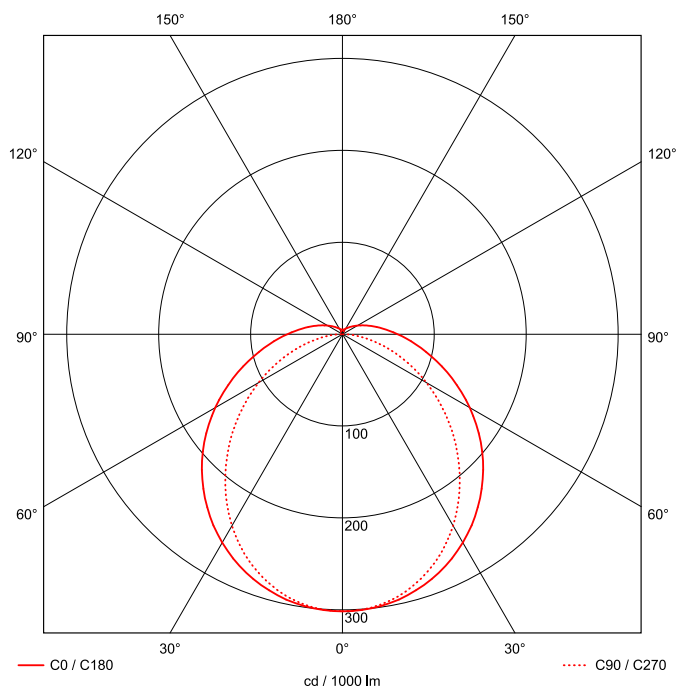

Artikel-Nr: 7a431459x01

Rundrohrleuchte

TUBIS LED INDUSTRY XLS C DM 1285mm PO 1x67W 125°breit 8400lm

Rundrohrleuchte speziell für höchste Industrieanforderungen aus schlagzähem PRACHTOPAL® oder schlagfestem klarem Polycarbonat. Druckwasserdichtes, weitestgehend säure- und laugenbeständiges Rohrgehäuse (Durchmesser) 90mm. Mit widerstandfähigem Industrie-LED Treiber. Die MID-Power LED Anordnung sorgt für einen homogenen Lichtaustritt. Verschiedene Lichtaustrittswinkel durch lineares Linsen System möglich. Optimisiertes Thermomanagement durch X-Wing Kühlprofil. Durchgangsverdrahtung bis maximal 5x2,5mm² möglich. Kurze alterungsbeständige Dichtungen aus Silikon. Schutzart IP66/IP68(2m)/IPX9K. Jetzt auch als XLS Serie erweiterbar. eXtended Lighting Solutions by PRACHT. Vernetzung durch Bluetooth Low Energy und Steuerung durch Casambi möglich. Die DALI Master Leuchte besitzt ein eigenes Modul und kann dadurch bis zu 15 weitere Standard DALI Leuchten versorgen. Variable Befestigungsabstände durch PRACHT-Edelstahl-Schellen, geeignet für Decken-, waagerechte- und senkrechte Wandmontage, Pendel- und Tragschienenmontage mit Zubehör möglich. Achtung: PRACHT MANUFAKTUR! Da es ein PRACHT PRO LINE Produkt ist, kann es vielseitig angepasst werden Sie benötigen eine andere Lichtfarbe, Gehäusefarbe oder Durchgangsverdrahtung? Besondere Herausforderungen? Kein Problem. Wir bieten individuelle Lösungen für Ihre Anforderungen.

EAN 4018098330455 Energie-Effizienz-Klasse

Statistische
Warennummer 94054039

A++