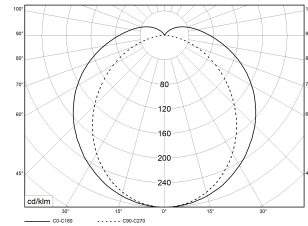

GT PAC-Serie 1-1500_4TK 5900/3700lm 43/25W | Artikelnummer 36074000

Abbildung ähnlich

LED-UMRÜSTSATZ, Sanierungs-Kit PAC-Serie. Passend für PACNF und PAC-D. Im Lieferumfang enthalten sind, Geräteträger mit LED-Modul, opale PMMA-Wanne, Befestigung für den Geräteträger und Edelstahlverschlüsse für die Wanne.

Technische Daten

Artikelnummer	36074000
GTIN (EAN)	4053995087033
Bestellbezeichnung	GT PAC-Serie 1-1500

Maße und Gewichte

Bruttogewicht (incl. Verpackung)	2,1 Kg
Nettogewicht	1,6 Kg
Inhalts- / Verpackungsmenge	1 Stück
Paletteneinheit	120 Stück

Montageart und Anwendungsbereich