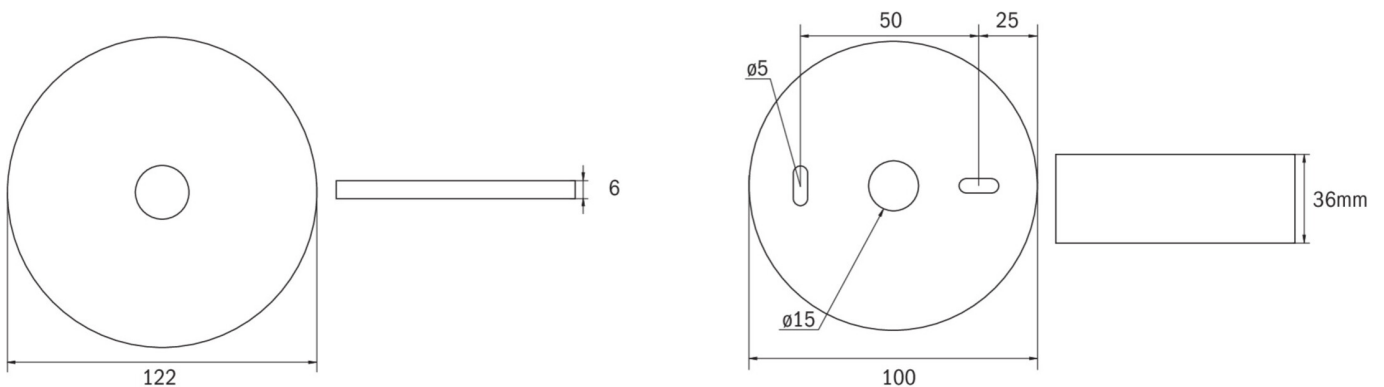

Umgebungstemp. DS	-5 °C / 30 °C
Umgebungstemp. BS	-5 °C / 40 °C
Höhe	36 mm
Durchmesser	100 mm
Gewicht	0.23 kg
Gewicht inkl. Verp.	0.27 kg
Anschlussquerschnitt	2.5 mm
Schalteingang L'	Ja
Notlichtblockierung	Nein
Batterieanschluss	Stecker
Dimmfunktion	Ja
Lichtstrom Netz	110 lm
Lichtstrom Not	240 lm
Zolltarifnummer	94056120
Ursprungsland	Deutschland
EAN	4260682159472

TECHNISCHE ZEICHNUNG