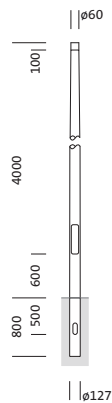

Bestell-Nr.: 5NY231640KM00 | GTIN (EAN): 4039806381231

Produktbeschreibung: Mast, kon. rd, St, verz, 4m, Ø60

Mast, Mast, konisch rund, aus Stahl, verzinkt, Höhe: 4,0m, Zopfmaß: 60mm (Aufsatz), Erdstück: h= 800mm / Ø= 127mm, Norm: DIN EN 40, Verpackungseinheit: 1 Stück

Gew. (kg): 22,9  
GTIN (EAN): 4039806381231

**Bestell-Nr.:** 5NY231640KM00 | **GTIN (EAN):** 4039806381231

**Technische Detailbeschreibung:** Mast,kon.rd,St,verz,4m,Ø60

#### Kenndaten

- Produkttyp: Mast
- Produktname: Mast
- Bestell-Nr.: 5NY231640KM00

#### Abmessung, Gewicht

- Höhe: 4,0m
- Gewicht: 22,9kg
- Mastzopf: Zopfmaß: 60mm
- Erdstück: h= 800mm / Ø= 127mm

Bestell-Nr.: 5NY231640KM00 | GTIN (EAN): 4039806381231

Maße: Mast, kon. rd, St, verz, 4m, Ø60