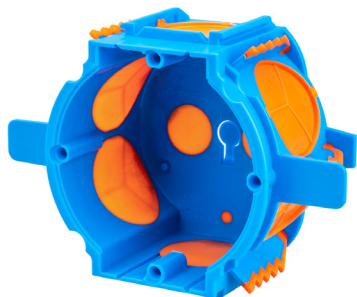

#### Produkteigenschaften

Form	rund
Breite	mit Putzlaschen 105 mm
Tiefe	46 mm
Bohrlochgröße	82 mm
Einbauöffnung	60 mm
Farbe	blau / orange
Gesamtanzahl der Einführungen	2 x M20 4 x M25
Einführungen von hinten	Kabel 2 x M12
Zugentlastet	Nein
Anreihbar	Ja
Schraubdome	4
Aufnahme Deckenhaken	Nein
Schallschutz	in Kombination mit Thermoschaum (P717) bis 64 dB
Luftdicht	Ja
Wärmebrückenfrei	Ja, nur in Kombination mit Thermoschaum (P717)
Leistungsübergang	Vollisoliert

#### Thermodose THD-45 - Die luftdichte Unterputzdose für sekundenschnelles Einschäumen - bye bye Gips!

- » Schnellmontage mit Thermoschaum
- » Wärmebrückenfreie Installation nach DIN 18015-5
- » Werkzeuglose Rohreinführung M20/M25
- » Absolut luftdicht
- » Schallschutz bis 64 dB
- » Membranrastzähne gleichen unebene Bohrlöcher aus
- » Integrierter Putzanschlag = putzbündige Installation
- » SCS-Verbindungstechnik = feste Verbindung und einfache Durchverdrahtung

#### Materialeigenschaften

Material Gehäuse	PP
Material Einführung	TPE

**Thermo box THD-70 - The airtight flush-mounted box for foaming in seconds - bye bye plaster!**

- » Quick installation with thermo foam
- » Installation without thermal bridges according to DIN 18015-5
- » Toolless conduit entry M20/M25
- » Absolutely airtight
- » Sound insulation up to 64 dB
- » Membrane ratchet teeth compensate for uneven drill holes
- » Integrated plaster stop = flush plaster installation
- » SCS connection technology = fixed connection and simple through-wiring

Shape	round
Wide	with plaster lugs 105 mm
Depth	46 mm
Hole size	82 mm
Installation opening	60 mm
Color	blue / orange
Total number of entries for conduit and cable	2 x M20 4 x M25
Entries from behind	Cable 2 x M12
Strain relief	No
Bayable	Yes
Screw domes	4
Ceiling hook	No
Sound insulation	in combination with thermo foam (P717) up to 64 dB
Airtight	Yes
Thermal bridge-free	Yes, only in combination with thermo foam (P717)
Line transition	Fully insulated