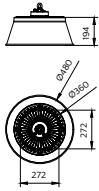

Produkt Daten

Allgemeine Eigenschaften	
IEC-Schutzart	-
CE-Zeichen	nein
Material	Aluminium
Zubehörfarbe	Aluminium

Elektrische Kenndaten	
Eingangsspannung	- V
Eingangsfrequenz	- Hz

Mechanische Kenndaten	
Gesamte Höhe	194 mm
Gesamter Durchmesser	480 mm
Abmessungen (Höhe x Breite x Tiefe)	194 x NaN x NaN mm (7,6 x NaN x NaN in)

Zulassungen und Anwendungseigenschaften	
Schutzart (IP)	-

Schlagfestigkeit (IK)	IK06 [IK06]
-----------------------	--------------

Produktdaten	
Gesamt-Produktcode	871951453016499
Bestell-Produktname	BY021Z G2 ALU
EAN/UPC - Produkt	8719514530164
Bestellcode	53016499
Anzahl pro Verpackung	1
SAP-Zähler - Pakete pro Außenkarton	4
SAP-Material	911401658007
Nettogewicht (Einzelteil)	0,800 kg

Ledinaire Highbay

Abmessungsskizzen

Highbay Accessories