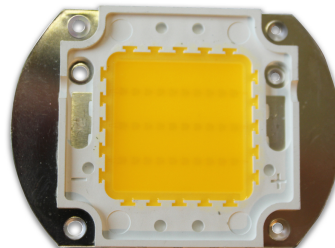

## Ersatz-LED 6500K für Displaystrahler 50W

Artikel-Nr.: 39406

Ersatz LED-Modul für S+H Displaystrahler. Ausschließlich für S+H Displaystrahler geeignet. Kaufnachweis ist nötig!

Lampenleistung:	50...50 W
Spannungsart:	DC
Externes Betriebsgerät erforderlich:	ja
Lampenspannung:	35...35 V
Lichtstrom:	3800...3800 lm
Ausstrahlungswinkel:	120 °
Form:	rechteckig
Farbe:	weiß
Farbtemperatur:	6500 K
Anschlussart:	Lötanschluss
Geeignet für Allgemeinbeleuchtung:	ja
Geeignet für Verkehrsampeln:	nein
Geeignet für Wechselverkehrszeichen:	nein
Geeignet für Schienenverkehr:	nein
Geeignet für Verkehrshinweistafel-Signalierung:	nein
Mittlere Nennlebensdauer:	45000 h