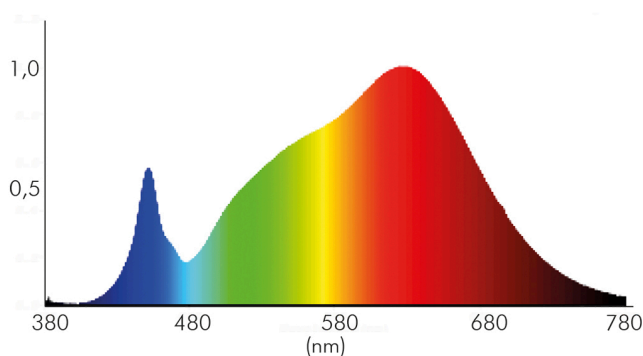

### LICHTTECHNISCHE EIGENSCHAFTEN

Lichtkegel	mediumstrahlend 21-40°
Lichtquellentyp	DLS/NMLS
Ungebündeltes [NDLS] oder gebündeltes Licht [DLS]	DLS
Farbtemperatur	3000 K
Lichtfarbe	warmweiß
Gesamtlichtstrom	900 lm
Nutzlichtstrom [ $\Phi$ use]	800 lm
Nutzlichtstrom [ $\Phi$ use] bezogen auf	schmalem Kegel (90°)
Ausstrahlwinkel	38°
Farbabstand [McAdam]	3 SDCM
Farbwiedergabeindex Ra	90
Farbwiedergabeindex R9	68
Farbwertanteil [x]	0,4355
Farbwertanteil [y]	0,4042

Spektrale Strahlungsverteilung (250..800 nm) - Diagramm