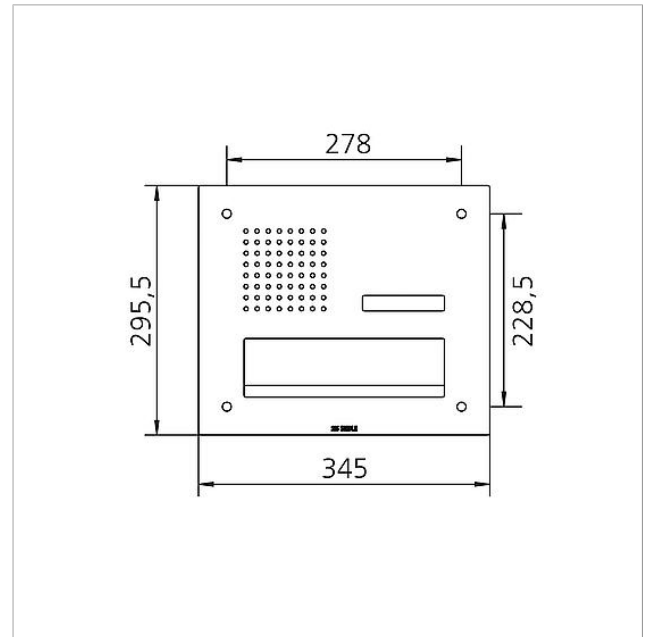

Zeichnungen / Montage