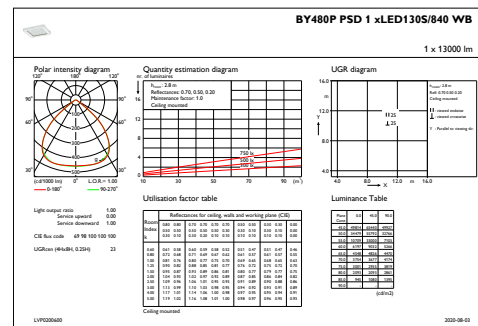

## Mechanische Kenndaten

Gehäusematerial	Aluminium
Reflektor-Material	-
Optisches Material	Polycarbonat
Material optische Abdeckung/Linse	Glas
Befestigungsmaterial	Stahl
Ausführung optische Abdeckung	Klar
Gesamte Länge	460 mm
Gesamte Breite	410 mm
Gesamte Höhe	80 mm
Farbe	Silber RAL 9006
Abmessungen (Höhe x Breite x Tiefe)	80 x 410 x 460 mm (3.1 x 16.1 x 18.1 in)

## Abmessungsskizzen

GentleSpace gen3 BY480P-BY483P

## Photometrische Daten

OFPC1\_BY480PPSD1xLED130S840WB

IFGU1\_BY480PPSD1xLED130S840WB