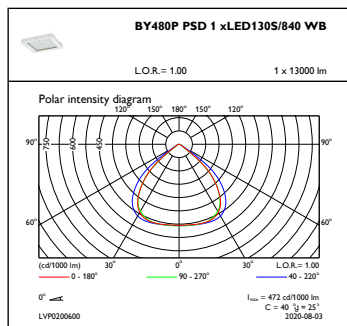

Photometrische Daten

OFPC1_BY480PPSD1xLED130S840WB