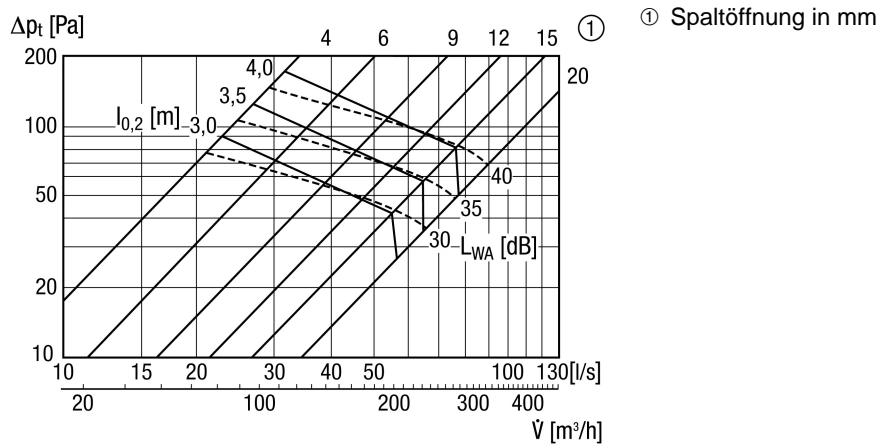

TFZ 15

Kurzinformation

Tellerventil für Zuluft, Stahlblech, weiß, DN 150, für Wohnungslüftung max. 150 m³/h, Einbaurahmen EBR-D 15 erforderlich

Artikelnummer 0151.0366

Technische Daten

Lufrichtung	Belüftung
Material	Stahlblech, verzinkt
Farbe	reinweiß, ähnlich RAL 9010, Glanz 70
Gewicht	0,4 kg
Geeignet für Nennweite	150 mm
Breite	190 mm
Höhe	190 mm
Tiefe	mm
Verpackungseinheit	1 Stück
Sortiment	C
GTIN (EAN)	4012799513667

Kennlinie

TFZ 15

Maßzeichnung [mm]