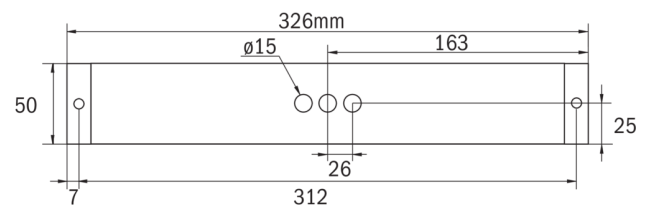

Umgebungstemp. DS	-25 °C / 40 °C
Umgebungstemp. BS	-25 °C / 40 °C
Länge	326 mm
Breite	50 mm
Höhe	50 mm
Gewicht	0.68 kg
Gewicht inkl. Verp.	0.73 kg
Anschlussquerschnitt	2.5 mm
Schalteingang L'	Ja
Notlichtblockierung	Nein
Batterieanschluss	Klemme
Dimmfunktion	Ja
Lichtstrom Netz	150 lm
Lichtstrom Not	150 lm
Zolltarifnummer	94056120
Ursprungsland	Deutschland
EAN	4260581718862

TECHNISCHE ZEICHNUNG