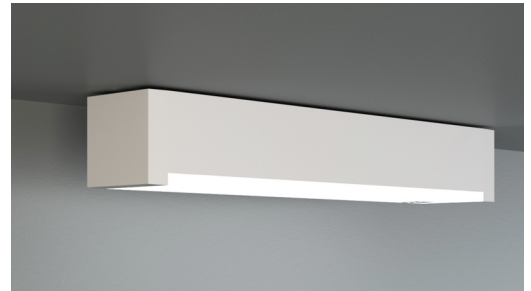

Rettungszeichen-/Sicherheitsleuchte Art.-Nr.: KBU013WL-COOLIP54

LED-Rettungszeichen- / Sicherheitsleuchte nach DIN EN 60598-1, DIN EN 60598-2-22, DIN EN 7010 und DIN EN 1838.

Quaderförmiges Kunststoffgehäuse, dezent auf das Wesentliche reduzierte Leuchte. Modulare Bauform und Universalmontage zur Verwendung als Sicherheitsleuchte mit und ohne Einsatz der Piktogramme. Durch das modulare System kann die Leuchte jederzeit ohne Demontage und werkzeuglos zur Rettungszeichenleuchte umgebaut werden. Die Scheiben zur Montage der Piktogramme werden separat bestellt.

Die COOL-Leuchte ist mit einem externen Batteriegehäuse zur Montage im Gebäude ausgestattet. Die Montage der Leuchte kann im Freien oder auch in Kühlhäusern erfolgen.

TECHNISCHE DATEN

| | |
|--------------------------|---------------------------------------|
| Leuchtentyp | Rettungszeichen-/ Sicherheitsleuchten |
| Montageart | Deckenanbau |
| Erkennungsweite | 14-30 m |
| Piktogramm | Einzel n.A. |
| Leuchtmittel | LED |
| Gehäusematerial | Kunststoff |
| Farbe | RAL 9003 |
| Schutzart IP | 64 |
| Schlagfestigkeitsgrad IK | 5 |
| Schutzklasse | 2 |
| Versorgung | Einzelbatterie |
| Überwachung | WL - Wireless Professional |
| Überbrückungszeit | 3 h |
| Batterie | 12V/0,8Ah NiMH |
| Betriebsart | DS/BS |
| Eingangsspannung AC | 230 V |
| Eingangsfrequenz Hz | 50 / 60 Hz |
| Eingangsspannung DC | - V |
| Leistung max. | 7,5 W |
| Leistung DS | 7,5 W |
| Leistung BS | 3,6 W |