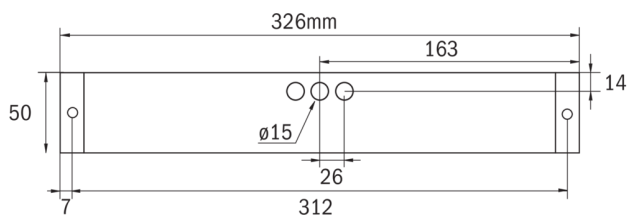

Umgebungstemp. DS	-25 °C / 40 °C
Umgebungstemp. BS	-25 °C / 40 °C
Länge	326 mm
Breite	50 mm
Höhe	50 mm
Gewicht	0.68 kg
Gewicht inkl. Verp.	0.73 kg
Anschlussquerschnitt	2.5 mm
Schalteingang L'	Ja
Notlichtblockierung	Nein
Batterieanschluss	Klemme
Dimmfunktion	Ja
Lichtstrom Netz	150 lm
Lichtstrom Not	150 lm
Zolltarifnummer	94056120
Ursprungsland	Deutschland
EAN	4260581718862

TECHNISCHE ZEICHNUNG