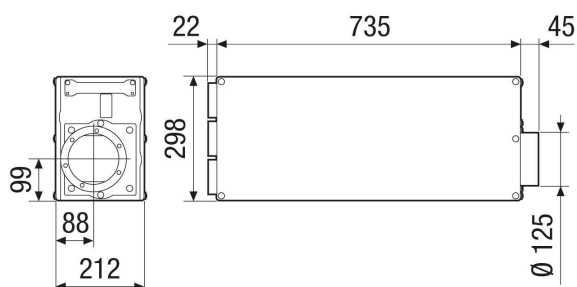

SDV 125/6-75

Kurzinformation

Schalldämmverteiler Einzelstück für Zu- oder Abluft sämtlicher Maico KWL-Geräte

Artikelnummer 0092.0609

Technische Daten

Einbauort	Decke / Wand / Dachschräge
Material	Blech
Farbe	silber
Gewicht	7,6 kg
Gewicht mit Verpackung	9,8 kg
Nennweite	125 mm
Geeignet für Nennweite	75 mm
Breite	298 mm
Höhe	215 mm
Tiefe	800 mm
Breite mit Verpackung	360 mm
Höhe mit Verpackung	270 mm
Tiefe mit Verpackung	890 mm
Verpackungseinheit	1 Stück
Sortiment	C
GTIN (EAN)	4012799926092

Maßzeichnung [mm]

SDV 125/6-75