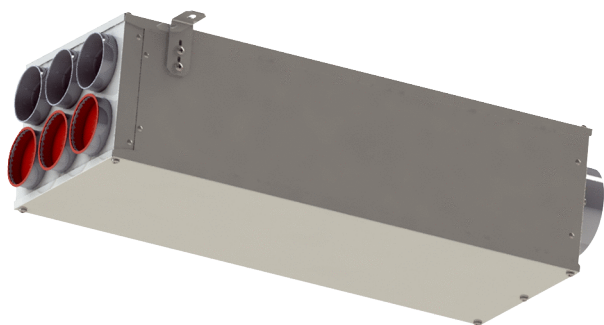

SDV 125/6-75

Kurzinformation

Schalldämmverteiler Einzelstück für Zu- oder Abluft sämtlicher Maico KWL-Geräte

Artikelnummer 0092.0609

Technische Daten

Einbauort	Decke / Wand / Dachschräge
Material	Blech
Farbe	silber
Gewicht	7,6 kg
Gewicht mit Verpackung	9,8 kg
Nennweite	125 mm
Geeignet für Nennweite	75 mm
Breite	298 mm
Höhe	215 mm
Tiefe	800 mm
Breite mit Verpackung	360 mm
Höhe mit Verpackung	270 mm
Tiefe mit Verpackung	890 mm
Verpackungseinheit	1 Stück
Sortiment	C
GTIN (EAN)	4012799926092

Maßzeichnung [mm]

SDV 125/6-75