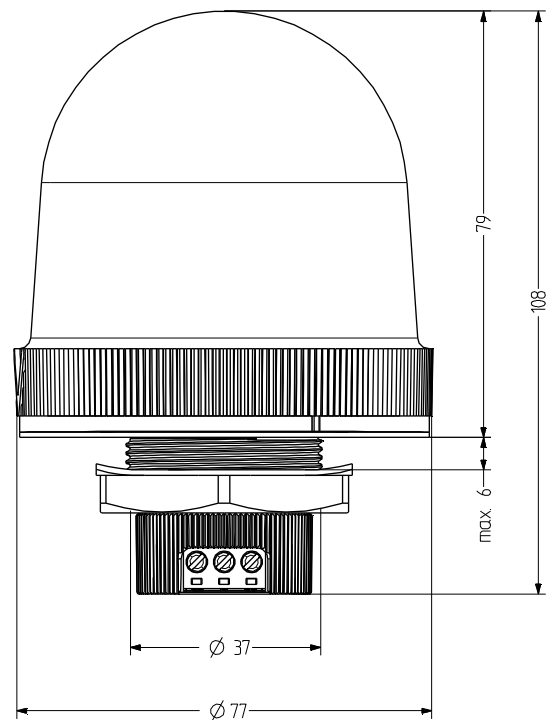

TDCP 37 mm Einbau LED Dauer-/Blinkleuchte

- Ø 75 mm große LED Einbau-Dauer-/Blinkleuchte
- sehr hohe Signalwirkung
- manipulier- und vandalsicher, hoch schlagfest IK10
- hohe Schutzart IP66
- moderne LED Technik und Elektronik
- Dauer-/Blinklicht extern ansteuerbar
- für industrielle und allgemeine Anwendungen
- komfortable Anschlussstechnik, Einbaumaß Ø 37 mm

TECHNISCHE DATEN

| | |
|----------------------|---|
| Gehäuse | Ø 75 mm, Polycarbonat schwarz (RAL 9005) |
| Kalotte | Polycarbonat, innen gerippt orange, rot, klar, blau, grün oder gelb |
| Montageart | beliebig |
| Einbaumaß | 37 mm |
| Anschlussstechnik | Schraub-Steck-Klemme |
| Leckstrom | 0,003 A (SPS-tauglich) |
| Lichtart | LED-Dauerlicht oder LED-Blinklicht |
| Leuchtmittel | 16 LEDs |
| Blitz-/Blinkfrequenz | 2 Hz |
| Einschaltdauer | 100 % |
| Lebensdauer | Leuchtmittel: >50.000 h |
| Betriebstemperatur | -30°C/+60°C |
| Schutzart | IP66 & UL Type 4/4x/13 |
| Schlagfestigkeit | IK10 |
| Gewicht | 149 g |