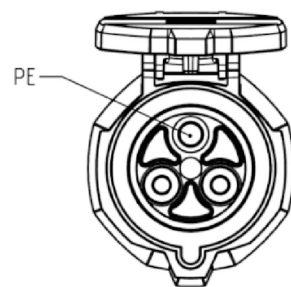

Uhrzeitstellung: 12h

Bohrbild