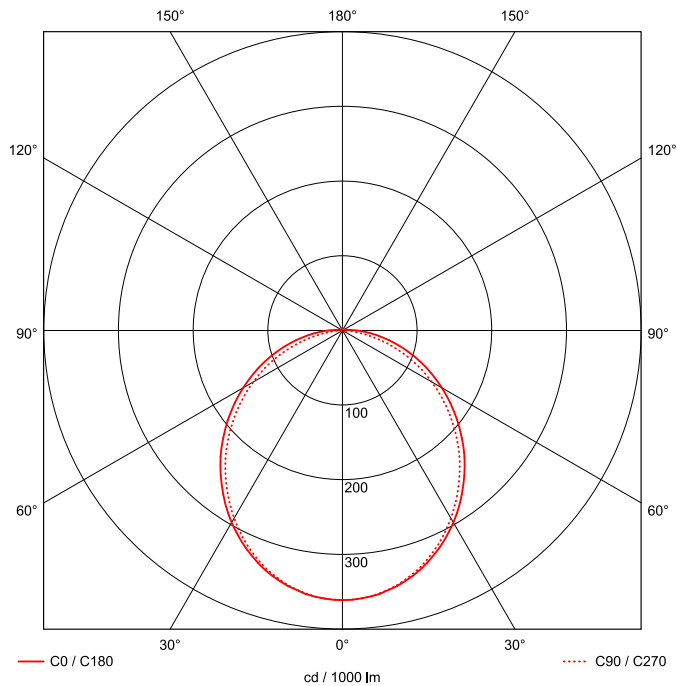

Artikel-Nr: 76831551

Anbauleuchten

Leuchte TROJA G2 1561mm PCO 1x65W 110° 7000lm

Vandalismus geschützte LED Leuchte mit MID-Power LEDs, LED Einheit in der Abdeckung integriert und per PEC System (PRACHT EASY CONNECT) schnell zu montieren. Konverter in Leuchte integriert. Flaches, stabiles Aluminiumgehäuse mit integriertem decken-/wandseitigem Kabelführungskanal, schlagfeste Abdeckung aus opalisiertem Polycarbonat, eingefasst in Aluminium-Rahmenprofil und Endkappen aus Aluminium-Druckguss, weiß, pulverbeschichtet, mit Innensechskant- oder Sicherheits-Verschlusschrauben, umlaufende Silikondichtung, geeignet für Decken- und waagerechte Wandmontage, Eckmontage mit Zubehör möglich. Ein-Mann-Montage mit variablen Befestigungsabständen durch PRACHT-KLAMMER-SYSTEM, die Befestigungsklammern sind nach der Montage der Abdeckung vor unbefugtem Zugriff geschützt. Achtung: PRACHT MANUFAKTUR! Sie benötigen eine andere Lichtfarbe, Gehäusefarbe oder Durchgangsverdrahtung? Besondere Herausforderungen? Kein Problem. Wir bieten individuelle Lösungen für Ihre Anforderungen.

EAN 4018098313830 Energie-Effizienz-Klasse

Statistische
Warennummer 94054099

A++

LEUCHTMITTEL

Leuchtentyp	LED
Anzahl Leuchtmittel/LED-Reihen	1
Farbtemperatur K	4.000
Farbwiedergabeindex	>80
Anzahl LED	240
Farbtoleranz (initial MacAdam)	3

LEISTUNG

Effektiver Lichtstrom Im	7000
Systemleistung W	65
Lichtstrom Im/W	108
EnergieEffizienzklasse	A++

LICHTTECHNIK

Lichtlenkung	breitstrahlend
Ausstrahlwinkel in °	110
Optik	-
Blendbegrenzung UGR 4H 8H C0 C90	23.7/ 21.9