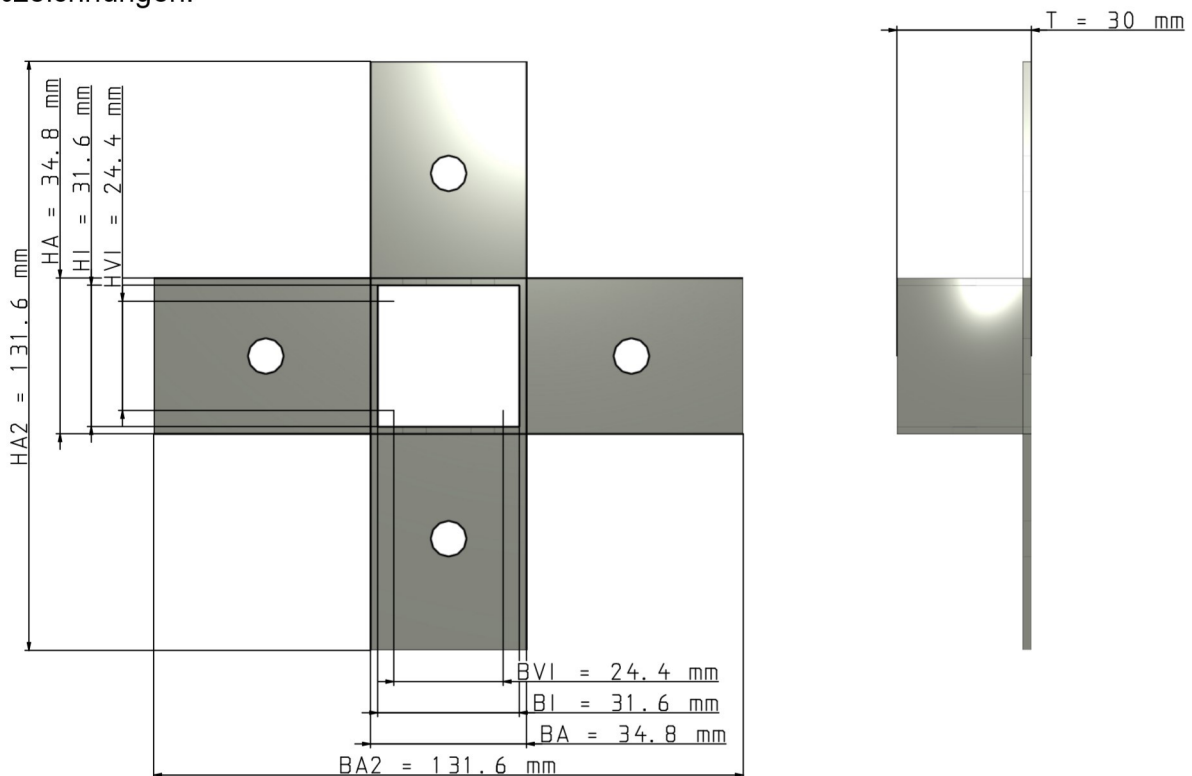

Maßzeichnungen Instafix® BKI Installationskanal

Artikelnummer: IFWK030030w

Instafix® BKI Wandanschlusskragen 30 x 30 x 30 mm, reinweiß
GTIN 4251636715660

Maßzeichnungen:

Einfach. Sicher. Für alle.

Wichmann Brandschutzsysteme GmbH & Co. KG • Siemensstraße 7 • 57439 Attendorn