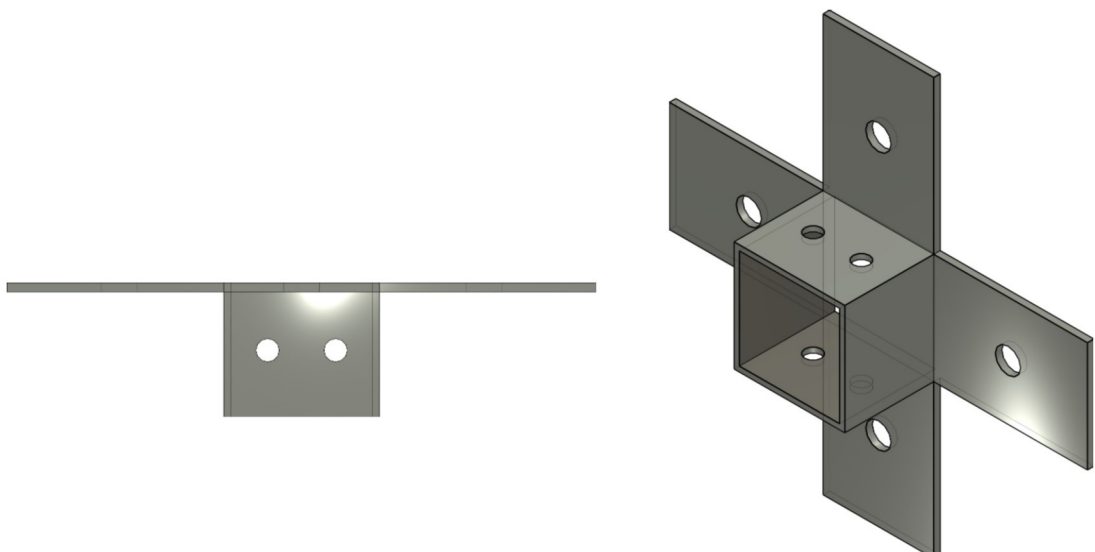

Maßzeichnungen Instafix® BKI Installationskanal

Artikelnummer: IFWK030030w

Instafix® BKI Wandanschlusskragen 30 x 30 x 30 mm, reinweiß
GTIN 4251636715660

Maßzeichnungen:

Einfach. Sicher. Für alle.

Wichmann Brandschutzsysteme GmbH & Co. KG • Siemensstraße 7 • 57439 Attendorn