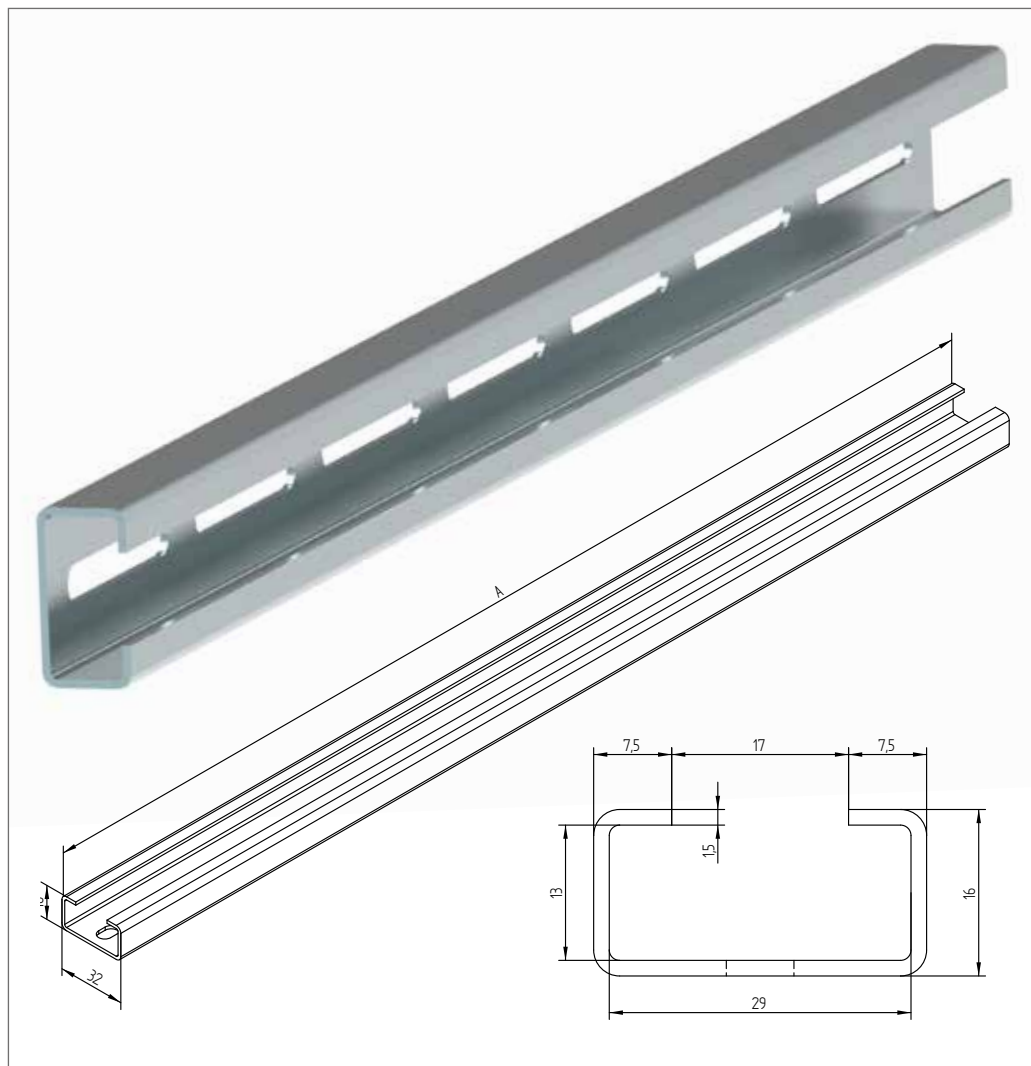

RAX-CP-x0x-X1

C-Profil für Kabelbinder

RAX-CP-x0x-X1 C-Profil für Kabelbinder

Beipack

Schrauben M 6 x 10	2x
Kunststoffunterlegscheiben	2x
Käfigmuttern M 6	2x

Alle u. g. Produkte dienen zur Befestigung von Kabelbindern.

Typ		A (mm)
RAX-CP-T02-X1	C-Profil für Verteiler RT, RD, RJ, RY hl. 800mm	515
RAX-CP-T04-X1	C-Profil für Verteiler RT, RD, RJ, RY hl. 1000mm	715
RAX-CP-T07-X1	C-Profil für Verteiler RT, RD, RJ, RY hl. 1200mm	915
RAX-CP-X01-X1	C-Profil für Verteiler RM hl. 600mm	450
RAX-CP-X02-X1	C-Profil für Verteiler RM hl. 800mm	650
RAX-CP-X03-X1	C-Profil für Verteiler RM hl. 900mm	750
RAX-CP-X04-X1	C-Profil für Verteiler RM hl. 1000mm	850
RAX-CP-X05-A1	19"-C-Profilschiene	483
RAX-CP-X06-X1	C-Profil für Verteiler RM hl. 1100mm	950
RAX-CP-X07-X1	C-Profil für Verteiler RM hl. 1200mm	1050
RAX-CP-X08-X1	C-Profil für Verteiler RM hl. 500mm	350
RAX-CP-X09-X1	C-Profil für Verteiler RM hl. 700mm	550