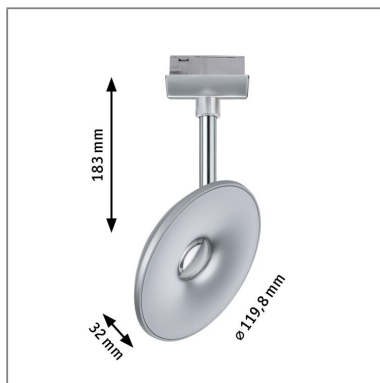

Produktname: URail LED Schienenspot Sphere Einzelspot 600lm 7,4W 4000K dimmbar 230V Chrom matt

Artikelnummer: 96801

EAN-Nummer: 4000870968017

Hersteller: Paulmann

Beschreibungstext:

Der neutralweiÙe URail Spot Sphere in Chrom matt sorgt mit seiner Kugellinse für einen ganz besonderen Lichteffect an den Wänden. Er lässt sich nach Bedarf ausrichten und bringt das Licht genau dorthin, wo es gebraucht wird. Zusammen mit den entsprechenden URail Komponenten entsteht ein ganz individuelles Lichtsystem bis zu einer Gesamtleistung von max. 1000W.

Lichttechnische Daten

Leuchtenlichtstrom: 600 lm

Lichtausbeute: 81,081 lm/W

Ausstrahlwinkel: 72 °

Leuchtmittel: incl. 1x7,4 W

Elektrische Daten

Systemleistung: 7,4 W

Eingangsspannung: 230 V

Dimmbarkeit: dimmbar

Schutzklasse: Schutzklasse II

Mechanische Daten

Montageort: Decke & Wand

Montageart: Schiene

Abmessungen: H: 183 x B: 119,8 x T: 32 mm

Material: Kunststoff

Farbe: Chrom matt

Gewicht: 0,248 kg