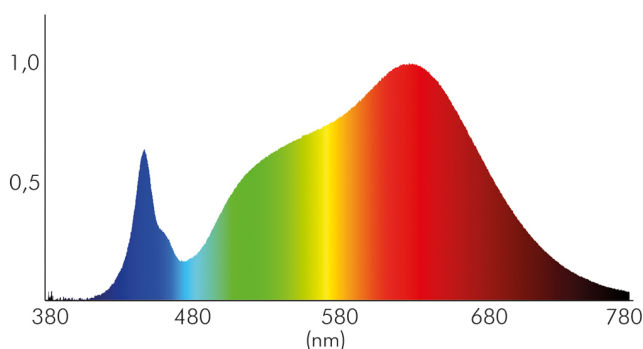

Flexible LED COB 528 5m 930 10W/m 24V IP67

Flexibler LED Band mit SMD 528 in höherer Schutzart

Lebensdauerfaktor	0,9
Hülle	keine Hülle
Farbwiedergabeindex R9	76
Lichtquelle mit hoher Leuchtdichte	nein
Lichtquelle austauschbar	nein
Lichtquellentyp	DLS/NMLS
Farbtemperatur	3000 K
Farbwiedergabeindex Ra	90
Lichtfarbe	warmweiß
Ausstrahlwinkel	120°
Leuchtmittel	SMD-LED
Gesamtlichtstrom je Meter	830 lm
Farbabstand [McAdam]	5 SDCM

Spektrale Strahlungsverteilung (250..800 nm) - Diagramm

ELEKTRISCHE EIGENSCHAFTEN

Fassung	sonstige
Betriebsgerät	LED Betriebsgerät spannungsgesteuert
Vernetzte Lichtquelle [CLS]	nein
Energieverbrauch im Betrieb	50 kWh/1000 h
Lampenleistung	50 W
Kabelquerschnitt	1 mm²
Leistungsaufnahme im Bereitschaftszustand [Psb]	0 W
Direkt an die Netzspannung [MLS]/Nicht direkt an die Netzspannung angeschlossen [NMLS]	NMLS
Leiteranzahl	2

Stand:
01.02.2022
14:18:00