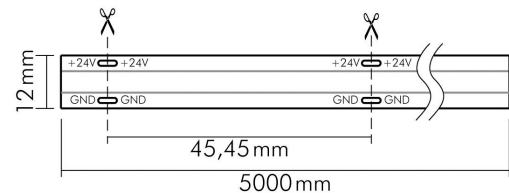

DATENBLATT

Flexible LED COB 528 5m 930 10W/m 24V IP67

Flexibler LED Band mit SMD 528 in höherer Schutzart

Artikelnummer	5032528011
GTIN	4044538070018

□

Nutzlichtstrom [Φuse] je Meter	800 lm
Nutzlichtstrom [Φuse] je Rolle	4000 lm
Gesamtlichtstrom je Rolle	4150 lm

ENERGIEVERBRAUCHSKENNZEICHNUNG

Artikelnummer der Lichtquelle	5032528011
EPREL-Registrierungsnummer	933438
Energieeffizienzklasse	F

LICHTTECHNISCHE EIGENSCHAFTEN

Spitzen-Lichtstärke	240 cd
LED Effizienz	80 lm/W
Farblich abstimmbare Lichtquelle	nein
Lichtstromerhalt	0,96
L70B50 - Lebensdauer bei 25°C	30000 h
Farbwertanteil [x]	0,4315
Farbwertanteil [y]	0,4025
Verwendete Beleuchtungstechnologie	LED
Ungebündeltes [NDLS] oder gebündeltes Licht [DLS]	DLS
Blendschutzschild	nein
Nutzlichtstrom [Φuse]	4000 lm
Nutzlichtstrom [Φuse] bezogen auf	breitem Kegel (120°)

Stand:
01.02.2022
14:18:00