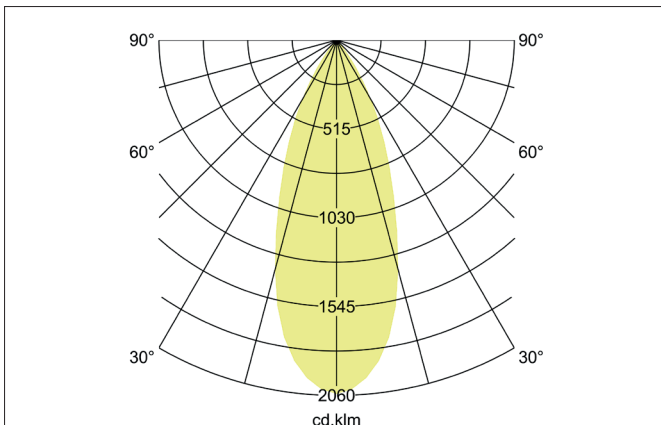

**RETAIL ONE LED-Schienenstrahler, schaltbar**  
 Artikel-Nr. 88184165

Licht.  
 Für Generationen.

**Ausschreibungstext**  
 Runder LED-Schienenstrahler, schaltbar, Deckenausschnitt Einbautiefe mm, Außendurchmesser 97 mm, Gewicht 0,872 kg, mit rotations-symmetrisch tief-breit-strahlender Lichtstärkeverteilung., Bemessungslichtstrom 4.319 lm, Bemessungsleistung 1 x 33,5 W, Lichtfarbe neutralweiß, ähnlichste Farbtemperatur (CCT) 3.500 K, allgemeiner Farbwiedergabeindex CRI > 90, Lebensdauer L80/B50 bei 25 °C: 50.000 h, Gehäusewerkstoff: Aluminium, Farbe: struktursilber, zulässige Umgebungstemperatur (ta): -20 °C - +25 °C, Schutzklasse (EN 61140): II, Schutzart (DIN EN 60529): IP20. Mit elektronischem Betriebsgerät, schaltbar.

Artikeldaten	
Artikel-Nr.	88184165
GTIN	4251433976073
Serienname	RETAIL ONE
Kurzbeschreibung	LED-Schienenstrahler, schaltbar
Material	Aluminium
Farbe	silber
Ausführung der Oberfläche	struktur
Form	rund
Außendurchmesser	97 mm
Nettogewicht	0,872 kg