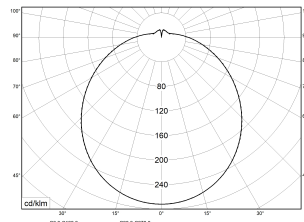

RKL 2 PC LED BASIC 3000K 1800lm 15W | Artikelnummer 75101708

PC
850°C

IK06

Runde LED-Anbauleuchte. Geeignet für die Montage an Decke und Wand. Gehäuse aus profiliertem, weißlackiertem Stahlblech. Bombierte, strukturierte Abdeckung aus hochschlagfestem Polycarbonat (PC), opal. Sicherer Halt der Abdeckung durch Federverschluss. 3-polige Anschlussklemme mit Steckkontakt, Durchschleifen möglich. 2 Kabeleinführungen.