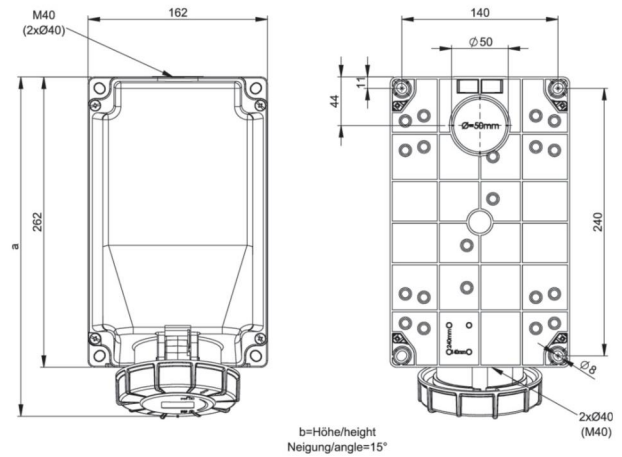

Artikel-Nr.	<b>1347-1</b>
Bezeichnung	<b>CEE-Wandsteckdose 63A 4p 1h IP67 POWER TWIST</b>
Langbeschreibung	CEE-Wandsteckdose 63A 4p 1h IP67 POWER TWIST Gehäusematerial: PC/ABS Nennstrom: 63A Polzahl: 4 (3P+PE) Uhrzeit-Stellung: 1h Nennspannung/Frequenz: >50V/sonstige Kontakte: Messing, mit Lamellenkontakt (CuBe) Anschlusstechnik: Rahmenklemmen mit Schrauben Leitungseinführung: oben, unten oder hinten (Gehäuse 180° drehbar) inkl. Blindverschraubung Schutzart: IP66/IP67
Ursprungsland	AT
Zolltarifnummer	85366990
Verpackungsmenge	1
Mindestbestellmenge	1

ETIM 9.0	EC001321
Ausführung	Aufputz
IEC-Stromstärke	63 A
Polzahl	4
Spannung nach EN 60309-2	sonstige
Uhrzeit-Stellung	1 h
Kennfarbe	grau
Schutzart (IP)	IP67
Anschlusstechnik	Schraubklemme
Kabeleinführung	Verschraubung
Werkstoff	Kunststoff
Kontaktmaterial	CuZn
Oberflächenbehandlung Kontakte	unbehandelt
Befestigungsart	Außenbefestigung
Isolierter Einbau	Ja
Militärausführung	Nein

a	306 mm
b	195 mm
Leitung flexibel	6-16 mm <sup>2</sup>
Leitung starr	6-25 mm <sup>2</sup>
Kontaktschrauben	200 Ncm
Gehäuseschrauben	200 Ncm
Abmantelungslänge	100 mm
Abisolierlänge	15-18 mm
Umgebungstemperatur	-25 – 40 °C
Temperaturbeständigkeit	-25 – 80 °C