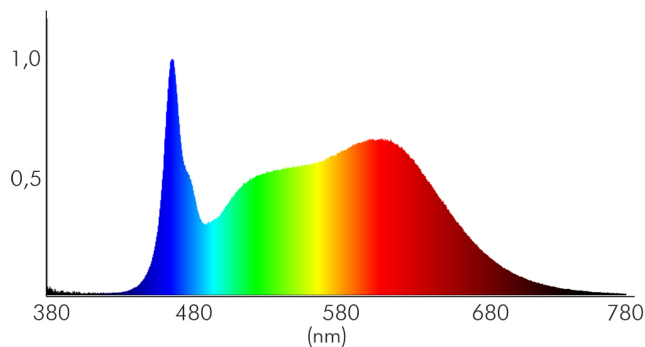

DATENBLATT

Flexible LED COB 576 5m TUN 15W/m 24V IP20

Flexibles LED Band Tunable White mit COB 840

Artikelnummer	5032512046
GTIN	4044538073910

□

Nutzlichtstrom [Φ use] je Meter	1510 lm
Nutzlichtstrom [Φ use] je Rolle	7550 lm
Gesamtlichtstrom je Rolle	8000 lm

ENERGIEVERBRAUCHSKENNZEICHNUNG

Artikelnummer der Lichtquelle	5032512046
Energieeffizienzklasse	E

LICHTTECHNISCHE EIGENSCHAFTEN

Spitzen-Lichtstärke	345 cd
LED Effizienz	100 lm/W
Farblich abstimmbare Lichtquelle	ja
Lichtstromerhalt	0,96
L70B50 - Lebensdauer bei 25°C	30000 h
L90B10 - Lebensdauer bei 25 °C	30000 h
Farbwertanteil [x]	0,37
Farbwertanteil [y]	0,36
Verwendete Beleuchtungstechnologie	LED
Ungebündeltes [NDLS] oder gebündeltes Licht [DLS]	DLS
Blendschutzschild	nein
Nutzlichtstrom [Φ use]	7550 lm
Nutzlichtstrom [Φ use] bezogen auf	breitem Kegel (120°)
Lebensdauerfaktor	0,9
Hülle	keine Hülle
Farbwiedergabeindex R9	50
Lichtquelle mit hoher Leuchtdichte	nein
Lichtquelle austauschbar	nein
Lichtquellentyp	DLS/NMLS
Konstant-Lichtstrom-Regelung	nein
Farbtemperatur	2700 - 6500 K
Farbwiedergabeindex Ra	90
Ausstrahlwinkel	120°
Anzahl der LEDs pro Meter	576
Gesamtlichtstrom je Meter	1600 lm
Farbabstand [McAdam]	6 SDCM

Stand:
01.02.2022
14:18:00

Spektrale Strahlungsverteilung (250..800 nm) - Diagramm

ELEKTRISCHE EIGENSCHAFTEN

Fassung	sonstige
Vernetzte Lichtquelle [CLS]	nein
Energieverbrauch im Betrieb	75 kWh/1000 h
Lampenleistung	75 W
Leistungsaufnahme im Bereitschaftszustand [Psb]	0 W
Direkt an die Netzspannung [MLS]/Nicht direkt an die Netzspannung angeschlossen [NMLS]	NMLS
Art der Verdrahtung	geeignet für Durchgangsverdrahtung
Dimmbar	ja
Art der Dimmung	PWM Dimmer
Nennspannung	24 V
Max. Strombelastbarkeit (bei 5 m Länge)	3,125 A
Nennstrom pro Meter	0,625 A
Lampenleistung je Meter	15 W
Anschlussleitung (beidseitig)	30 cm