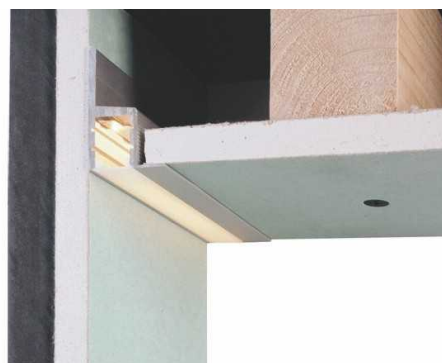

Artikel Nr.: 975486

Trockenbau-Profil, Deckenvoute EL-03-10 passend für 12mm LED Stripes

Charakteristik

Material	Aluminium
Farbe	Silber-matt
Optik	eloxiert
	0,00

Abmessungen und Gewicht

Länge	3000,00
Breite	27,65
Höhe	45,00
Durchmesser	0,00
Gewicht	1760 g

Montage

Befestigungsmöglichkeiten

- das Profil muss dauerhaft fest mit dem Untergrund verbunden werden, damit bei Belastung des Flügels durch Auflage der abgehängten Decke / Platten sich nicht löst und der Sitz / Festigkeit des Profils dauerhaft gewährleistet wird

Artikel Nr.: 975486

drywall-profile, ceiling voute EL-03-10 suitable for 12mm LED Stripes

Characteristics

Material	aluminum
Color	matt silver
Optic	anodized

Dimensions & Weight

Length	3000,00
Width	27,65
Height	45,00
Diameter	0,00
Product Weight	1760 g

Mounting

Mounting Options

- the profile must be permanently fixed with the ground
- the load of the wing by supporting the suspended ceiling / plates does not dissolve and the seat / strength of the profile
- pre-drilled holes for 4,5 countersunk screws