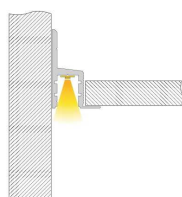

Artikel Nr.: 975486

Trockenbau-Profil, Deckenvoute EL-03-10 passend für 12mm LED Stripes

Charakteristik

Material	Aluminium
Farbe	Silber-matt
Optik	eloxiert
	0,00

Abmessungen und Gewicht

Länge	3000,00
Breite	27,65
Höhe	45,00
Durchmesser	0,00
Gewicht	1760 g

Montage

Befestigungsmöglichkeiten

- das Profil muss dauerhaft fest mit dem Untergrund verbunden werden, damit bei Belastung des Flügels durch Auflage der abgehängten Decke / Platten sich nicht löst und der Sitz / Festigkeit des Profils dauerhaft gewährleistet wird

Artikel Nr.: 975486

drywall-profile, ceiling voute EL-03-10 suitable for 12mm LED Stripes

Characteristics

Material	aluminum
Color	matt silver
Optic	anodized

Dimensions & Weight

Length	3000,00
Width	27,65
Height	45,00
Diameter	0,00
Product Weight	1760 g

Mounting

Mounting Options

- the profile must be permanently fixed with the ground
- the load of the wing by supporting the suspended ceiling / plates does not dissolve and the seat / strength of the profile
- pre-drilled holes for 4,5 countersunk screws