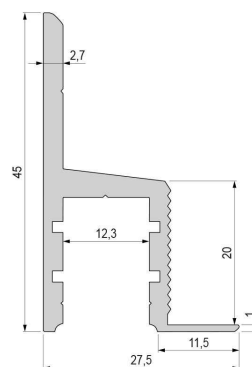

Artikel Nr.: 975486

Trockenbau-Profil, Deckenvoute EL-03-10 passend für 12mm LED Stripes

Charakteristik

Material	Aluminium
Farbe	Silber-matt
Optik	eloxiert
	0,00

Abmessungen und Gewicht

Länge	3000,00
Breite	27,65
Höhe	45,00
Durchmesser	0,00
Gewicht	1760 g

Montage

Befestigungsmöglichkeiten

- das Profil muss dauerhaft fest mit dem Untergrund verbunden werden, damit bei Belastung des Flügels durch Auflage der abgehängten Decke / Platten sich nicht löst und der Sitz / Festigkeit des Profils dauerhaft gewährleistet wird

Artikel Nr.: 975486

drywall-profile, ceiling voute EL-03-10 suitable for 12mm LED Stripes

Characteristics

Material	aluminum
Color	matt silver
Optic	anodized

Dimensions & Weight

Length	3000,00
Width	27,65
Height	45,00
Diameter	0,00
Product Weight	1760 g