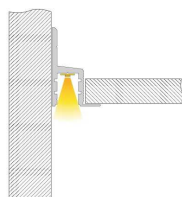

Artikel Nr.: 975486

Trockenbau-Profil, Deckenvoute EL-03-10 passend für 12mm LED Stripes

Charakteristik

Material	Aluminium
Farbe	Silber-matt
Optik	eloxiert
	0,00

Abmessungen und Gewicht

Länge	3000,00
Breite	27,65
Höhe	45,00
Durchmesser	0,00
Gewicht	1760 g

Montage

Befestigungsmöglichkeiten

- das Profil muss dauerhaft fest mit dem Untergrund verbunden werden, damit bei Belastung des Flügels durch Auflage der abgehängten Decke / Platten sich nicht löst und der Sitz / Festigkeit des Profils dauerhaft gewährleistet wird

Artikel Nr.: 975486

drywall-profile, ceiling voute EL-03-10 suitable for 12mm LED Stripes

Characteristics

Material	aluminum
Color	matt silver
Optic	anodized

Dimensions & Weight

Length	3000,00
Width	27,65
Height	45,00
Diameter	0,00
Product Weight	1760 g

Mounting

Mounting Options

- the profile must be permanently fixed with the ground
- the load of the wing by supporting the suspended ceiling / plates does not dissolve and the seat / strength of the profile
- pre-drilled holes for 4,5 countersunk screws