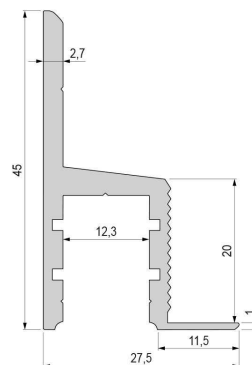

Artikel Nr.: 975486

Trockenbau-Profil, Deckenvoute EL-03-10 passend für 12mm LED Stripes

Charakteristik

Material	Aluminium
Farbe	Silber-matt
Optik	eloxiert
	0,00

Abmessungen und Gewicht

Länge	3000,00
Breite	27,65
Höhe	45,00
Durchmesser	0,00
Gewicht	1760 g

Montage

Befestigungsmöglichkeiten

- das Profil muss dauerhaft fest mit dem Untergrund verbunden werden, damit bei Belastung des Flügels durch Auflage der abgehängten Decke / Platten sich nicht löst und der Sitz / Festigkeit des Profils dauerhaft gewährleistet wird

Artikel Nr.: 975486

drywall-profile, ceiling voute EL-03-10 suitable for 12mm LED Stripes

Characteristics

Material	aluminum
Color	matt silver
Optic	anodized

Dimensions & Weight

Length	3000,00
Width	27,65
Height	45,00
Diameter	0,00
Product Weight	1760 g

Mounting

Mounting Options

- the profile must be permanently fixed with the ground
- the load of the wing by supporting the suspended ceiling / plates does not dissolve and the seat / strength of the profile
- pre-drilled holes for 4,5 countersunk screws