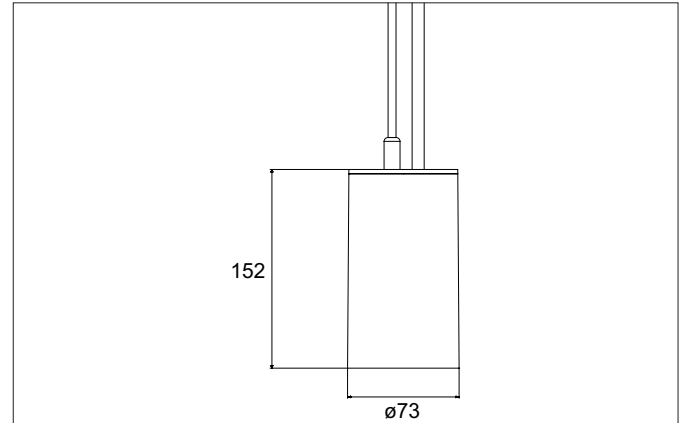

**TRAXX MAXI LED-Pendelleuchte, schaltbar**  
 Artikel-Nr. 88882164

Licht.  
 Für Generationen.

**Ausschreibungstext**  
 Runde LED-Pendelleuchte, schaltbar, Deckenausschnitt Einbautiefe mm,, Gewicht 0,914 kg, mit rotationssymmetrisch tief-breit-strahlender Lichtstärkeverteilung. Optimale Lichtverteilung durch eine Abdeckung Glas transparent., Bemessungslichtstrom 3.589 lm, Bemessungsleistung 1 x 28 W, Lichtfarbe neutralweiß, ähnlichste Farbtemperatur (CCT) 4.000 K, allgemeiner Farbwiedergabeindex CRI > 90, Lebensdauer L80/B50 bei 25 °C: 50.000 h, Gehäusewerkstoff: Aluminium / Glas / Kunststoff, Farbe: struktursilber, zulässige Umgebungstemperatur (ta): -20 °C - +25 °C, Schutzklasse (EN 61140): I, Schutzart (DIN EN 60529): IP20.Mit elektronischem Betriebsgerät, schaltbar.

Artikeldaten	
Artikel-Nr.	88882164
GTIN	4251433979241
Serienname	TRAXX MAXI
Kurzbeschreibung	LED-Pendelleuchte, schaltbar
Material	Aluminium / Glas / Kunststoff
Farbe	silber
Ausführung der Oberfläche	struktur
Form	rund
Aufbauhöhe	163 mm
Nettogewicht	0,914 kg

**TRAXX MAXI LED-Pendelleuchte, schaltbar**

Artikel-Nr. 88882164

Licht.  
Für Generationen.

Lichttechnik	
Farbtemperatur	4.000 K
Lichtfarbe	weiß
Lichtaustritt	direkt
Lichtstrom	3.589 lm
Systemeffizienz	128 lm/W
Farbtoleranz	McAdam-Step 3
Farbwiedergabe	CRI > 90
Reflektor	hochglänzend
Abstrahlwinkel	20°
Lichtverteilung	symmetrisch
Farbtemperatur einstellbar	nein

Montagetechnik	
Montageart	Pendelmontage
Montageort	Deckenmontage
Verstellbarkeit	nicht verstellbar
Pendellänge max.	1.500 mm
Werkstoff der Abdeckung	Glas transparent
Geeignet für Durchgangsverdrahtung	Nein