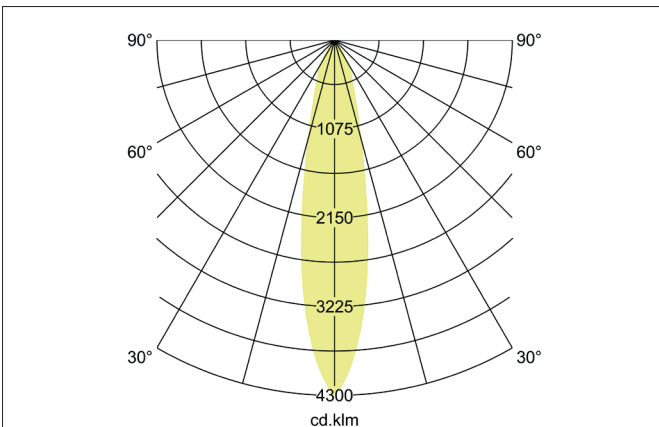

**TRAXX MAXI LED-Pendelleuchte, schaltbar**  
 Artikel-Nr. 88882164

Licht.  
 Für Generationen.

**Ausschreibungstext**  
 Runde LED-Pendelleuchte, schaltbar, Deckenausschnitt Einbautiefe mm,, Gewicht 0,914 kg, mit rotationssymmetrisch tief-breit-strahlender Lichtstärkeverteilung. Optimale Lichtverteilung durch eine Abdeckung Glas transparent., Bemessungslichtstrom 3.589 lm, Bemessungsleistung 1 x 28 W, Lichtfarbe neutralweiß, ähnlichste Farbtemperatur (CCT) 4.000 K, allgemeiner Farbwiedergabeindex CRI > 90, Lebensdauer L80/B50 bei 25 °C: 50.000 h, Gehäusewerkstoff: Aluminium / Glas / Kunststoff, Farbe: struktursilber, zulässige Umgebungstemperatur (ta): -20 °C - +25 °C, Schutzklasse (EN 61140): I, Schutzart (DIN EN 60529): IP20.Mit elektronischem Betriebsgerät, schaltbar.

Artikeldaten	
Artikel-Nr.	88882164
GTIN	4251433979241
Serienname	TRAXX MAXI
Kurzbeschreibung	LED-Pendelleuchte, schaltbar
Material	Aluminium / Glas / Kunststoff
Farbe	silber
Ausführung der Oberfläche	struktur
Form	rund
Aufbauhöhe	163 mm
Nettogewicht	0,914 kg

**TRAXX MAXI LED-Pendelleuchte, schaltbar**

Artikel-Nr. 88882164

Licht.  
Für Generationen.

Lichttechnik	
Farbtemperatur	4.000 K
Lichtfarbe	weiß
Lichtaustritt	direkt
Lichtstrom	3.589 lm
Systemeffizienz	128 lm/W
Farbtoleranz	McAdam-Step 3
Farbwiedergabe	CRI > 90
Reflektor	hochglänzend
Abstrahlwinkel	20°
Lichtverteilung	symmetrisch
Farbtemperatur einstellbar	nein