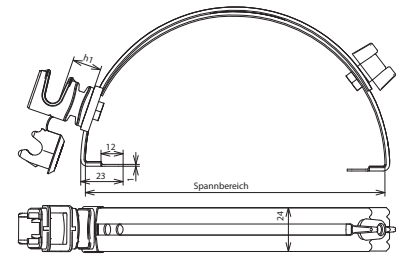

DLH DS 8 H36 FG180.280 BR V2A (204 913)

Maßbild DLH DS 8 H36 FG180.280 BR V2A

Lose Leitungsführung seitlich verstellbar (oben Mitte bis unten).

Typ	DLH DS 8 H36 FG180.280 BR V2A
Art.-Nr.	204 913
Werkstoff Dachleitungshalter	NIRO
Spannbereich	180-280 mm
Bauhöhe Leitungshalter (h1)	36 mm
Werkstoff Leitungshalter	Kunststoff
Farbe Leitungshalter	braun ●
Leitungshalter Aufnahme Rd	8 mm
Haltekrallenlänge	23 mm
Leitungshalter Modell	DEHNSnap
Leitungsführung	lose
Anwendungshinweis	Leitungsführung (Halter) seitlich verstellbar
Innengewinde	M6
Bohrung Ø	12 mm

Stammdaten	
Nettogewicht	108.000 g/st
Zolltarifnummer (Komb. Nomenklatur EU)	85389099
GTIN (EAN)	4013364030664
VPE	25 ST

Änderungen in Form und Technik, bei Maßen, Gewichten und Werkstoffen behalten wir uns im Sinne des Fortschrittes der Technik vor. Die Abbildungen sind unverbindlich.