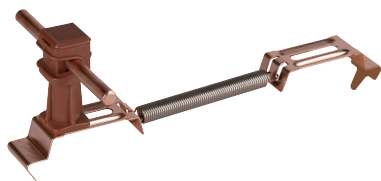

DLH SS 8 H36 FG180.280 BR CU (204 247)

Maßbild

Typ	DLH SS 8 H36 FG180.280 BR CU
Art-Nr.	204 247
Werkstoff Dachleitungshalter	Cu
Spannbereich Firstziegelbreite	180-280 mm
Bauhöhe Leitungshalter (h1)	36 mm
Werkstoff Leitungshalter	Kunststoff
Farbe Leitungshalter	braun ●
Leitungshalter Aufnahme Rd	8 mm
Haltekrallenlänge	20 mm
Leitungshalter Modell	DEHNsnap
Leitungsführung	lose
Anwendungshinweis	seitlich verstellbare Leitungsführung