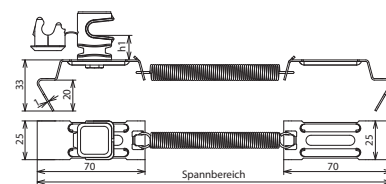

DLH SS 8 H36 FG180.280 BR CU (204 247)

Maßbild

Typ	DLH SS 8 H36 FG180.280 BR CU
Art-Nr.	204 247
Werkstoff Dachleitungshalter	Cu
Spannbereich Firstziegelbreite	180-280 mm
Bauhöhe Leitungshalter (h1)	36 mm
Werkstoff Leitungshalter	Kunststoff
Farbe Leitungshalter	braun ●
Leitungshalter Aufnahme Rd	8 mm
Haltekrallenlänge	20 mm
Leitungshalter Modell	DEHNsnap
Leitungsführung	lose
Anwendungshinweis	seitlich verstellbare Leitungsführung

Stammdaten

Nettogewicht	72 g/st
Zolltarifnummer (Komb. Nomenklatur EU)	85389099
GTIN (EAN)	4013364041806
VPE	25 ST

Änderungen in Form und Technik, bei Maßen, Gewichten und Werkstoffen behalten wir uns im Sinne des Fortschrittes der Technik vor. Die Abbildungen sind unverbindlich.