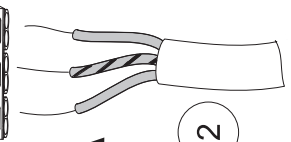

IP64

PLF...ORT/PRT = min. 20mm  
PLF...O/PR = min. 10mm

PLF 418...	—	—	420
PLF 258...	PLF-T16 235/49...	—	900
PLF 236...	PLF-T16 228/54...	—	750
PLF 158...	PLF-T16 135/49/80...	PLF-T16-R 145	850
PLF 136...	PLF-T16 128/54...	PLF-T16-R 115	740
PLF 118...	—	—	430
Typ-T26	Typ-T16	Typ-T16-R	A1

118/418

136/158  
236/258

1

PLF-T16-R...

RIDI

.....  
.....  
.....  
AC 230-240V/50-60Hz

DALI

2

	mm <sup>2</sup>	A
sol.	0,5-1,0	9
0,5-2,5mm <sup>2</sup>	1,5-2,5	12

	Ø	A
max. Ø1,8mm	0,8-1,2	9
	1,3-1,8	12