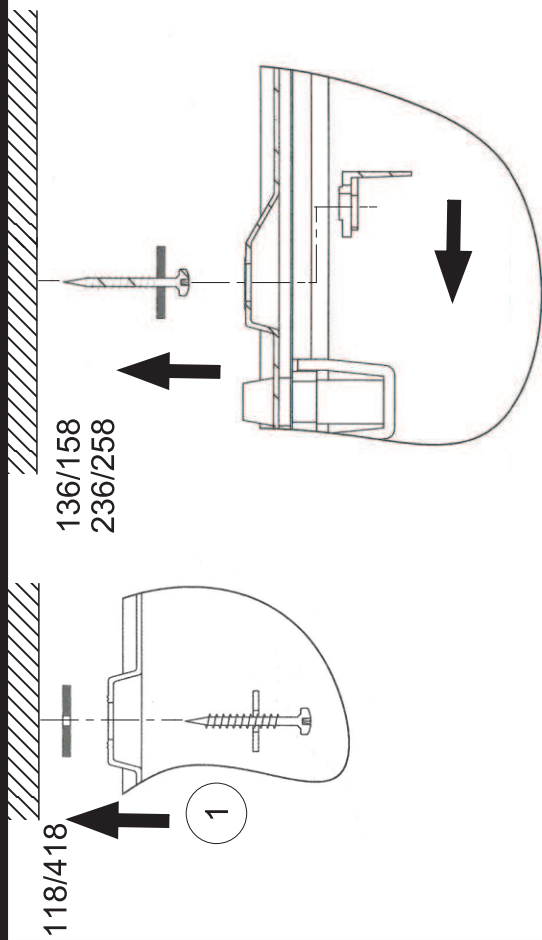

IP64

PLF...ORT/PRT = min. 20mm  
PLF...O/PR = min. 10mm

PLF 418...	—	—	420
PLF 258...	PLF-T16 235/49...	—	900
PLF 236...	PLF-T16 228/54...	—	750
PLF 158...	PLF-T16 135/49/80...	PLF-T16-R 145	850
PLF 136...	PLF-T16 128/54...	PLF-T16-R 115	740
PLF 118...	—	—	430
Typ-T26	Typ-T16	Typ-T16-R	A1

118/418

136/158  
236/258

1

PLF-T16-R...

RIDI

.....  
.....  
.....  
AC 230-240V/50-60Hz

DALI

2

	mm <sup>2</sup>	A
sol.	0,5-1,0	9
0,5-2,5mm <sup>2</sup>	1,5-2,5	12

	Ø	A
max. Ø1,8mm	0,8-1,2	9
	1,3-1,8	12