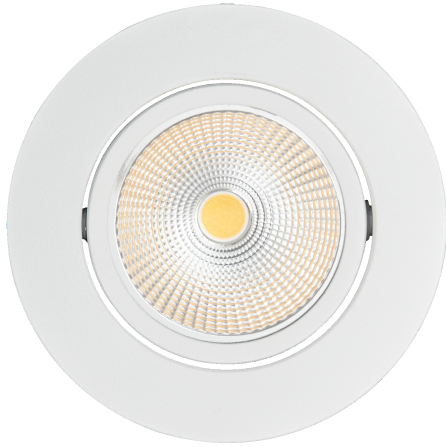

DATENBLATT

5068 ECO Flat weiß-matt 6W TUN 38° 350mA

LED Downlight 5068 Tunable White, COB LED

Artikelnummer	1857096047
GTIN	4044538072159

□

Kompatibel mit Casambi	nein
Reflektorfarbe	silber
Geeignet für Anzahl der Lichtquellen	1

LICHTTECHNISCHE EIGENSCHAFTEN

Lichtkegel	mediumstrahlend 21-40°
Farbtemperatur	2700 - 6500 K
LED Effizienz	95 lm/W
Gesamtlichtstrom	540 - 570 lm
Ausstrahlwinkel	38°
Farbabstand [McAdam]	3 SDCM
Farbwiedergabeindex Ra	90
Lichtverteiler	Reflektor
L70B50 - Lebensdauer bei 25°C	50000 h
Farbe steuerbar (RGB)	nein
Gesamtlichtstrom einstellbar	nein
Konstant-Lichtstrom-Regelung	nein
Lichtquelle austauschbar	nein
Leuchtenlichtfläche	transparent
Lichtverteilung	symmetrisch
Lichtaustritt	direkt
Leuchtmittel	COB LED

Stand:
30.06.2023
09:52:00