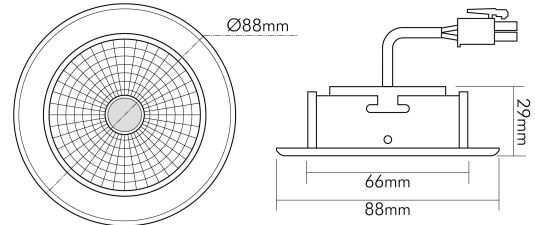

DATENBLATT

5068 ECO Flat weiß-matt 6W TUN 38° 350mA

LED Downlight 5068 Tunable White, COB LED

Artikelnummer	1857096047
GTIN	4044538072159

□

Kompatibel mit Casambi	nein
Reflektorfarbe	silber
Geeignet für Anzahl der Lichtquellen	1

LICHTTECHNISCHE EIGENSCHAFTEN

Lichtkegel	mediumstrahlend 21-40°
Farbtemperatur	2700 - 6500 K
LED Effizienz	95 lm/W
Gesamtlichtstrom	540 - 570 lm
Ausstrahlwinkel	38°
Farbabstand [McAdam]	3 SDCM
Farbwiedergabeindex Ra	90
Lichtverteiler	Reflektor
L70B50 - Lebensdauer bei 25°C	50000 h
Farbe steuerbar (RGB)	nein
Gesamtlichtstrom einstellbar	nein
Konstant-Lichtstrom-Regelung	nein
Lichtquelle austauschbar	nein
Leuchtenlichtfläche	transparent
Lichtverteilung	symmetrisch
Lichtaustritt	direkt
Leuchtmittel	COB LED

Stand:
30.06.2023
09:52:00