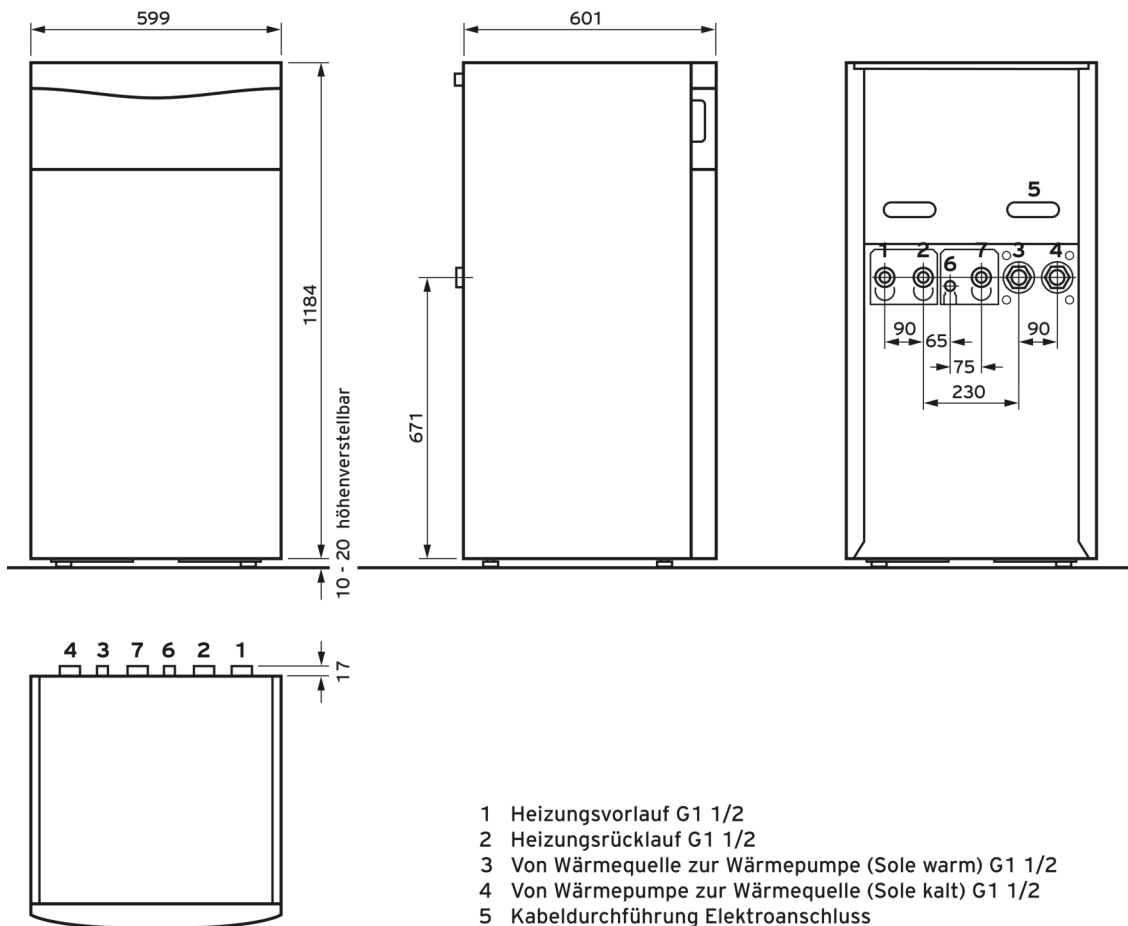

Regler muss separat bestellt werden!

Anschlussverschraubung muss separat bestellt werden

Fühler VR 10 müssen entsprechend des Hydraulikschemas separat bestellt werden.

VWF 197/4

0010030748

Jahreszeitbedingte
Raumheizungs-Ener-
gieeffizienzklasse bei
35 °C

Jahreszeitbedingte
Raumheizungs-Ener-
gieeffizienzklasse bei
55 °C

- 1 Heizungsvorlauf G1 1/2
- 2 Heizungsrücklauf G1 1/2
- 3 Von Wärmequelle zur Wärmepumpe (Sole warm) G1 1/2
- 4 Von Wärmepumpe zur Wärmequelle (Sole kalt) G1 1/2
- 5 Kabeldurchführung Elektroanschluss
- 6 Anschluss Ausdehnungsgefäß
- 7 Rücklauf vom Speicher G1 1/2 / Ø 28 mm